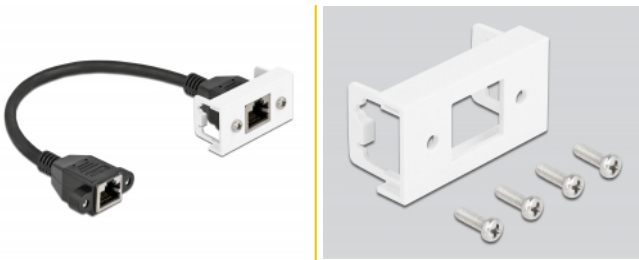

Cerinte de sistem

1. Un port tată RJ45 liber
   - Un port modul liber Delock Easy 45
2. ---

Pachetul contine

1. Cablu prelungitor
   - Modulul Easy 45
   - 4 x șuruburi M3
2. ---

Imagini