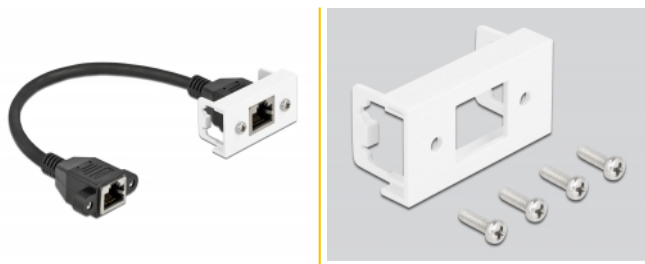

- Slobodan RJ45 muški priključak
- Besplatan ulaz modula Delock Easy 45

Sadržaj pakiranja

- Produžni kabel
- Easy 45 modul
- 4 x vijka M3

Slike