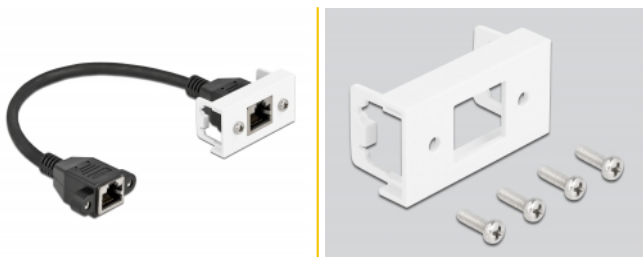

Απαιτήσεις συστήματος

- Μια ελεύθερη αρσενική θύρα RJ45
- Μια ελεύθερης μονάδα θύρας Delock Easy 45

Περιεχόμενα συσκευασίας

- Καλώδιο επέκτασης
- Easy 45 Μονάδα
- 4 x βίδες M3

Εικόνες