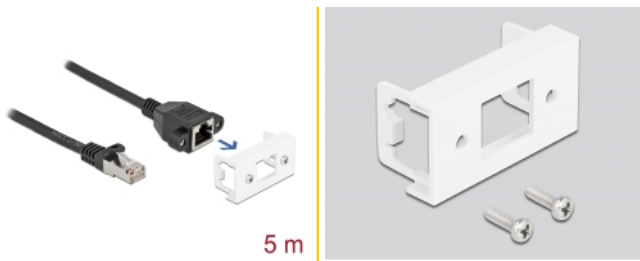

- En ledig RJ45-port
- En ledig modulport Delock Easy 45

Paketets innehåll

- Förlängningskabel
- Easy 45 modul
- 2 x skruvar M3

Bilder