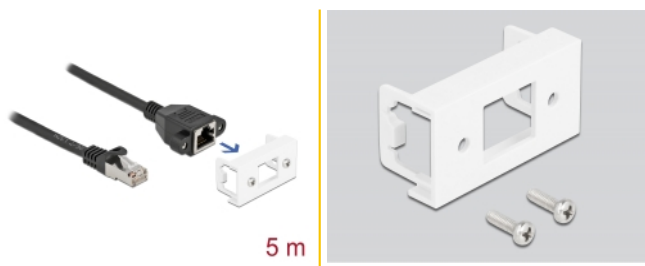

- Slobodan priključak RJ45
- Besplatan ulaz modula Delock Easy 45

Sadržaj pakiranja

- Produžni kabel
- Easy 45 modul
- 2 x vijka M3

Slike