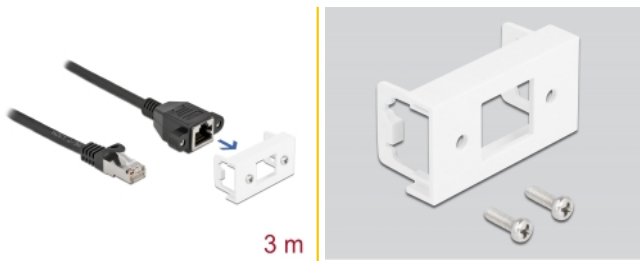

Delock Nätverksförlängningskabel för Easy 45-modul S/FTP RJ45 hane till RJ45 hona Cat.6A 3 m svart

Beskrivning

Nätverkskabel från Delock som kan användas som förlängning och ansluta olika enheter. Skruvbar RJ45 hona-porten kan fästas på Delock Easy 45-modulen. Den enkla snap-in-mekanismen gör att module sitter säkert på plats och enkelt kan avlägsnas vid behov.

Easy 45 ansluter

Easy 45 är ett variabelt modulsystem som gör det möjligt att ansluta olika komponenter så som uttag, HDMI eller USB efter dina behov. Easy 45-modulerna är standardiserade och kan monteras i olika modulhållare eller kabelkanaler. Easy 45 bygger gränssnittet mellan el-, nätverks- och systeminstallationer och flera olika kringutrustningar som t.ex. TV-apparater, skärmar, skrivare, bärbara datorer och mycket mer.

3 m

Artikelnummer 87116

EAN: 4043619871162

Ursprungsland: China

Paket: Zippåse

Specifikationer

- Anslutning:
 - 1 x RJ45 hane >
 - 1 x RJ45 hona med muttrar
- Passar för modulhållare Delock Easy 45
- Modulstorlek: 22,5 x 45 mm
- Cat.6A specifikation
- Skärmad (S/FTP)
- LSZH (halogenfri)
- Skruvavstånd: ca. 27,8 mm
- Sladdstorlek: 26 AWG
- Längd inkl. kontakter: ca. 3 m
- Färg: svart / vit
- Material: PVC

Systemkrav

- En ledig RJ45-port
- En ledig modulport Delock Easy 45

Paketets innehåll

- Förlängningskabel
- Easy 45 modul
- 2 x skruvar M3

Bilder

General

Specifikationer:	Cat. 6A
------------------	---------