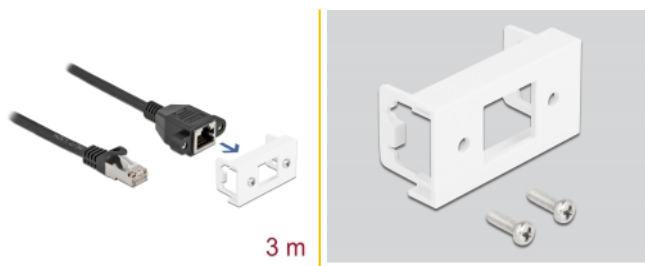

- Un port RJ45 liber
- Un port modul liber Delock Easy 45

Pachetul contine

- Cablu prelungitor
- Modulul Easy 45
- 2 x șuruburi M3

Imagini