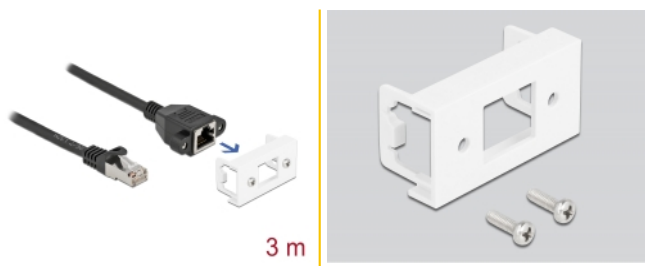

- Slobodan priključak RJ45
- Besplatan ulaz modula Delock Easy 45

Sadržaj pakiranja

- Produžni kabel
- Easy 45 modul
- 2 x vijka M3

Slike