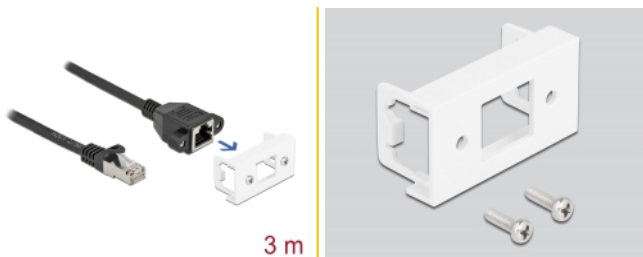

Απαιτήσεις συστήματος

- Ελεύθερη θύρα RJ45
- Μια ελεύθερης μονάδα θύρας Delock Easy 45

Περιεχόμενα συσκευασίας

- Καλώδιο επέκτασης
- Easy 45 Μονάδα
- 2 x βίδες M3

Εικόνες