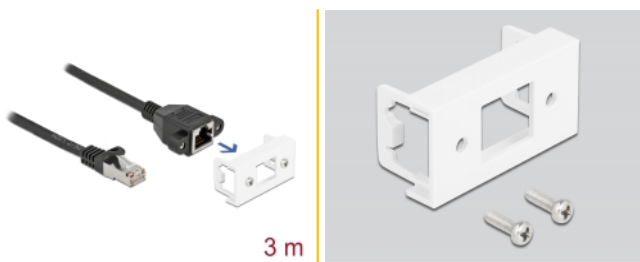

Configuration système requise

- Un port RJ45 libre
- Un Easy 45 de module Delock

Contenu de l'emballage

- Câble d'extension
- Module Easy 45
- 2 x vis M3

Image