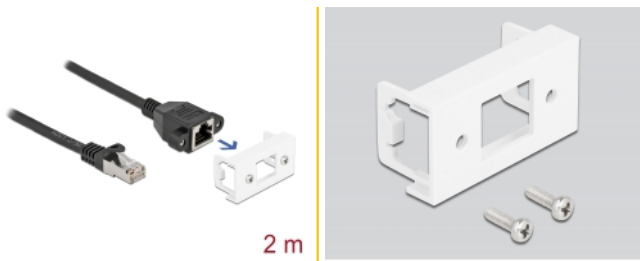

- En ledig RJ45-port
- En ledig modulport Delock Easy 45

Paketets innehåll

- Förlängningskabel
- Easy 45 modul
- 2 x skruvar M3

Bilder