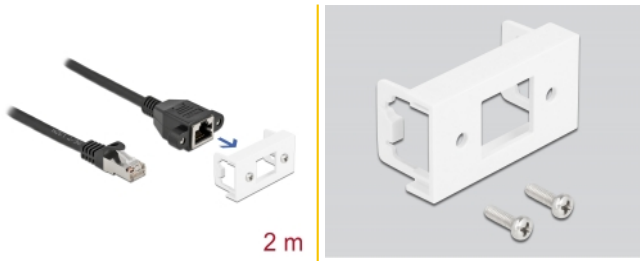

- Un port RJ45 liber
- Un port modul liber Delock Easy 45

Pachetul contine

- Cablu prelungitor
- Modulul Easy 45
- 2 x șuruburi M3

Imagini