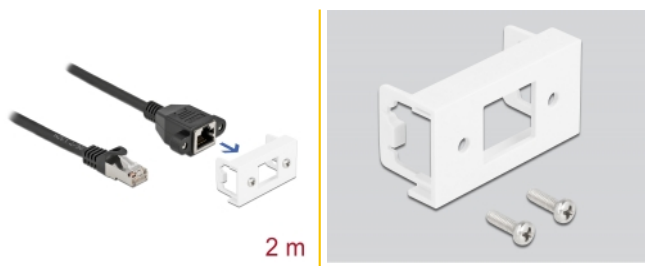

Delock Mrežni produžni kabel za Easy 45 modul S/FTP RJ45 muški na RJ45 ženski Cat.6A 2 m crni

Opis

Ovaj mrežni kabel tvrtke Delock može se koristiti za proširenje i spajanje različitih uređaja. Navojni ženski ulaz RJ45 može se pričvrstiti na modul Easy 45 tvrtke Delock. Jednostavan zahvatni mehanizam omogućava da je modul pričvršćen i po potrebi se može ukloniti.

Easy 45 spaja

Easy 45 je promjenjivi, modularni sustav koji omogućava dodavanje komponenti kao što su utikači, HDMI ili USB priključci u skladu s vašim potrebama. Moduli Easy 45 su standardizirani i mogu se montirati u raznim držačima modula ili kabelskim kanalicama. Easy 45 gradi sučelje između električne, mrežne i systemske instalacije te mnogih perifernih uređaja kao što su TV, monitori, pisači, prijenosna računala i mnogih drugih.

2 m

Predmet br. 87112

EAN: 4043619871124

Zemlja podrijetla: China

Pakiranje: Plastična vrećica sa zip zatvaračem

Tehnički podaci

- Priključak:
 - 1 x RJ45 muški >
 - 1 x RJ45 ženski s maticama
- Prikladno za držač modula Delock Easy 45
- Veličina modula: 22,5 x 45 mm
- Cat.6A tehnički podaci
- Oklopljen (S/FTP)
- LSZH (bez halogena)
- Duljina vijka: oko 27,8 mm
- Presjek kabela: 26 AWG
- Duljina zajedno s priključkom: oko 2 m
- Boja: crno / bijela
- Materijal: PVC

Preduvjeti sustava

- Slobodan priključak RJ45
- Besplatan ulaz modula Delock Easy 45

Sadržaj pakiranja

- Produžni kabel
- Easy 45 modul
- 2 x vijka M3

Slike

General

| | |
|------------------|---------|
| Tehnički podaci: | Cat. 6A |
|------------------|---------|