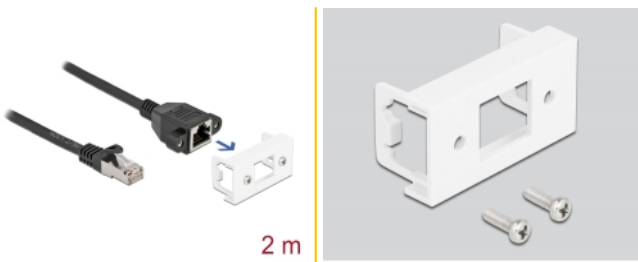

Απαιτήσεις συστήματος

- Ελεύθερη θύρα RJ45
- Μια ελεύθερης μονάδα θύρας Delock Easy 45

Περιεχόμενα συσκευασίας

- Καλώδιο επέκτασης
- Easy 45 Μονάδα
- 2 x βίδες M3

Εικόνες