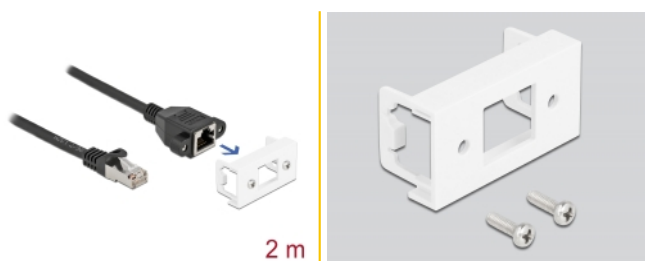

Systemové požadavky

- Volný port RJ45
- Volný modulový port Delock Easy 45

Obsah balení

- Prodlužovací kabel
- Modul Easy 45
- 2 x šroubky M3

Příslušenství