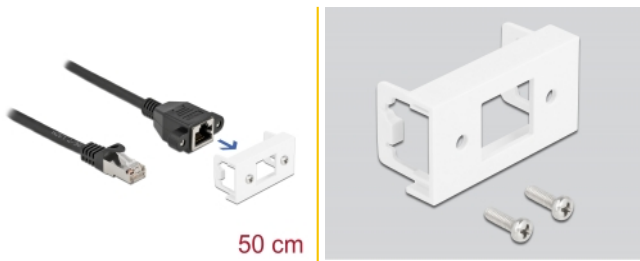

Delock Nätverksförlängningskabel för Easy 45-modul S/FTP RJ45 hane till RJ45 hona Cat.6A 50 cm svart

Beskrivning

Nätverkskabel från Delock som kan användas som förlängning och ansluta olika enheter. Skruvbar RJ45 hona-porten kan fästas på Delock Easy 45-modulen. Den enkla snap-in-mekanismen gör att module sitter säkert på plats och enkelt kan avlägsnas vid behov.

Easy 45 ansluter

Easy 45 är ett variabelt modulsystem som gör det möjligt att ansluta olika komponenter så som uttag, HDMI eller USB efter dina behov. Easy 45-modulerna är standardiserade och kan monteras i olika modulhållare eller kabelkanaler. Easy 45 bygger gränssnittet mellan el-, nätverks- och systeminstallationer och flera olika kringutrustningar som t.ex. TV-apparater, skärmar, skrivare, bärbara datorer och mycket mer.

50 cm

Artikelnummer 87110

EAN: 4043619871100

Ursprungsland: China

Paket: Zippåse

Specifikationer

- Anslutning:
 - 1 x RJ45 hane >
 - 1 x RJ45 hona med muttrar
- Passar för modulhållare Delock Easy 45
- Modulstorlek: 22,5 x 45 mm
- Cat.6A specifikation
- Skärmad (S/FTP)
- LSZH (halogenfri)
- Skruvavstånd: ca. 27,8 mm
- Sladdstorlek: 26 AWG
- Längd inkl. kontakter: ca. 50 cm
- Färg: svart / vit
- Material: PVC

Systemkrav

- En ledig RJ45-port
- En ledig modulport Delock Easy 45

Paketets innehåll

- Förlängningskabel
- Easy 45 modul
- 2 x skruvar M3

Bilder

General

Specifikationer:	Cat. 6A
------------------	---------