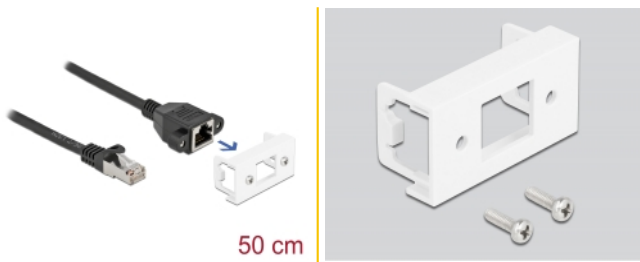

Απαιτήσεις συστήματος

- Ελεύθερη θύρα RJ45
- Μια ελεύθερης μονάδα θύρας Delock Easy 45

Περιεχόμενα συσκευασίας

- Καλώδιο επέκτασης
- Easy 45 Μονάδα
- 2 x βίδες M3

Εικόνες