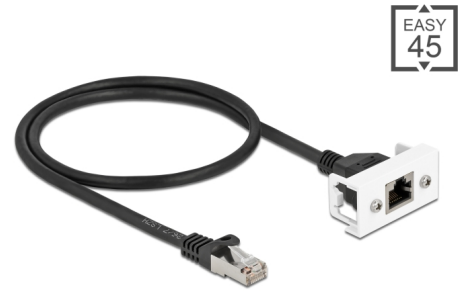

Delock Καλώδιο Επέκτασης Δικτύου για Μονάδα Easy 45 S/FTP RJ45 αρσενικό προς RJ45 θηλυκό Cat.6A 50 εκ. μαύρο

Περιγραφή

Αυτό το καλώδιο δικτύου της Delock μπορεί να χρησιμοποιηθεί για την επέκταση και τη σύνδεση διαφόρων συσκευών. Η βιδωτή θηλυκή θύρα RJ45 μπορεί να τοποθετηθεί στη μονάδα Easy 45 της Delock. Ο απλός μηχανισμός snap-in διαβεβαιώνει πως η μονάδα βρίσκεται σταθερά στη θέση της και πως μπορεί εύκολα να αφαιρεθεί αν κριθεί απαραίτητο.

Σύνδεσμοι Easy 45

Το Easy 45 είναι μια μεταβλητή, μονάδα συστήματος που επιτρέπει σε εξαρτήματα όπως πρίζες, συνδέσει HDMI ή USB να προστεθούν ανάλογα με τις ανάγκες σας. Οι μονάδες Easy 45 είναι τυποποιημένες και μπορούν να τοποθετηθούν σε διάφορους συγκρατητές μονάδας ή αγωγούς καλωδίων. Η Easy 45 χτίζει τη διεπαφή ανάμεσα σε ηλεκτρική εγκατάσταση, εγκατάσταση δικτύου και εγκατάσταση συστήματος και πολλές περιφερειακές συσκευές όπως TV, οθόνες, εκτυπωτές, laptop και πολλές ακόμη.

50 cm

Αρ. προϊόντος 87110

EAN: 4043619871100

Χώρα προέλευσης: China

Συσκευασία: Τσαντάκι με φερμουάρ

Προδιαγραφές

- Συνδετήρας:
 - 1 x αρσενικό RJ45 >
 - 1 x RJ45 θηλυκό, με παξιμάδια
- Κατάλληλο για συγκρατητή μονάδας Delock Easy 45
- Μέγεθος μονάδας: 22,5 x 45 χιλ.
- Προδιαγραφές Cat.6A
- Θωρακισμένο (S/FTP)
- LSZH (δεν περιέχει αλογόνο)
- Απόσταση βίδας: περίπου 27,8 χιλ.
- Μετρητής καλωδίου: 26 AWG
- Μήκος συμπεριλ. συνδέσμου: περ. 50 cm
- Χρώμα: μαύρο / λευκό
- Υλικό: PVC

Interface

Συνδετήρας 1:	1 x αρσενικό RJ45
Συνδετήρας 2:	1 x RJ45 θηλυκό, με παξιμάδια

Physical characteristics

Conductor gauge:	26 AWG
Υλικό:	PVC
Μήκος:	50 cm
Χρώμα:	weiß / schwarz