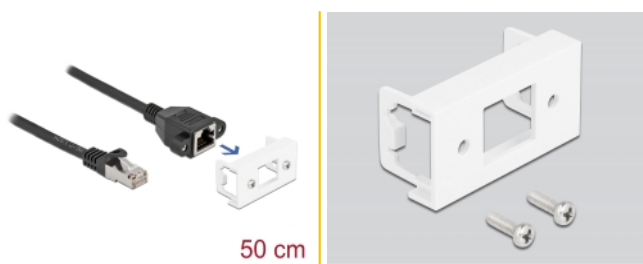

Configuration système requise

- Un port RJ45 libre
- Un Easy 45 de module Delock

Contenu de l'emballage

- Câble d'extension
- Module Easy 45
- 2 x vis M3

Image