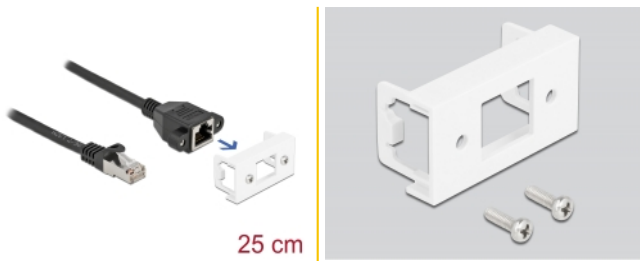

Delock Nätverksförlängningskabel för Easy 45-modul S/FTP RJ45 hane till RJ45 hona Cat.6A 25 cm svart

Beskrivning

Nätverkskabel från Delock som kan användas som förlängning och ansluta olika enheter. Skruvbar RJ45 hona-porten kan fästas på Delock Easy 45-modulen. Den enkla snap-in-mekanismen gör att module sitter säkert på plats och enkelt kan avlägsnas vid behov.

Easy 45 ansluter

Easy 45 är ett variabelt modulsystem som gör det möjligt att ansluta olika komponenter så som uttag, HDMI eller USB efter dina behov. Easy 45-modulerna är standardiserade och kan monteras i olika modulhållare eller kabelkanaler. Easy 45 bygger gränssnittet mellan el-, nätverks- och systeminstallationer och flera olika kringutrustningar som t.ex. TV-apparater, skärmar, skrivare, bärbara datorer och mycket mer.

25 cm

Artikelnummer 87109

EAN: 4043619871094

Ursprungsland: China

Paket: Zippåse

Specifikationer

- Anslutning:
 - 1 x RJ45 hane >
 - 1 x RJ45 hona med muttrar
- Passar för modulhållare Delock Easy 45
- Modulstorlek: 22,5 x 45 mm
- Cat.6A specifikation
- Skärmad (S/FTP)
- LSZH (halogenfri)
- Skruvavstånd: ca. 27,8 mm
- Sladdstorlek: 26 AWG
- Längd inkl. kontakter: ca. 25 cm
- Färg: svart / vit
- Material: PVC

Systemkrav

- En ledig RJ45-port
- En ledig modulport Delock Easy 45

Paketets innehåll

- Förlängningskabel
- Easy 45 modul
- 2 x skruvar M3

Bilder

General

Specifikationer:	Cat. 6A
------------------	---------