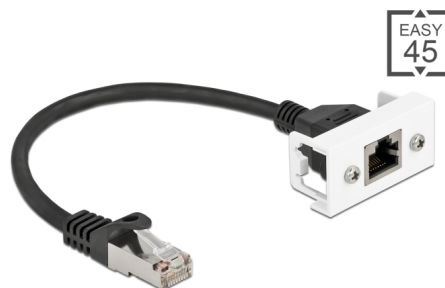

# Delock Cablu de extensie de rețea pentru modul Easy 45 S/FTP RJ45 tată la RJ45 mamă Cat.6A, 25 cm, negru

## Descriere scurta

Acest cablu de rețea de la Delock poate fi utilizat pentru a extinde și conecta diverse dispozitive. Portul RJ45 mamă înșurubabil poate fi atașat la modulul Delock Easy 45. Mecanismul simplu de prindere asigură că modulul este ferm fixat și poate fi îndepărtat cu ușurință dacă este necesar.

## Conexiuni Easy 45

Easy 45 este un sistem modular, variabil, care permite adăugarea unor componente precum prize, conexiuni HDMI sau USB, în funcție de nevoile dvs. Modulele Easy 45 sunt standardizate și pot fi montate în diferite suporturi de module sau conducte de cablu. Easy 45 construiește interfața dintre instalarea electrică, de rețea și de sistem și multe dispozitive periferice, cum ar fi TV, monitoare, imprimante, laptopuri și multe altele.

## Detalii tehnice

- Conectori:
  - 1 x RJ45 tată >
  - 1 x mufă RJ45 mamă, cu piulițe
- Potrivit pentru suportul modulului Delock Easy 45
- Dimensiunea modulului: 22,5 x 45 mm
- Specificație Cat.6A
- Ecranat (S/FTP)
- LSZH (fără halogen)
- Distanța dintre șuruburi: ca. 27,8 mm
- Grosime cablu: 26 AWG
- Lungimea incl. conectori: aprox. 25 cm
- Culoare: negru / alb
- Material: PVC