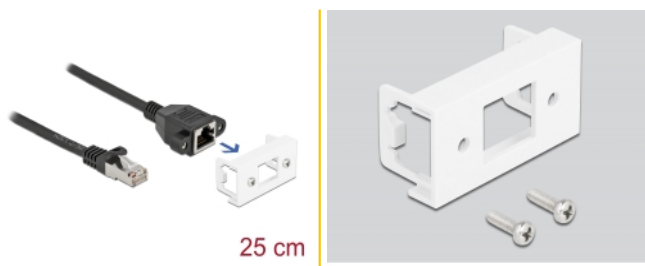

- Un port RJ45 liber
- Un port modul liber Delock Easy 45

Pachetul contine

- Cablu prelungitor
- Modulul Easy 45
- 2 x șuruburi M3

Imagini