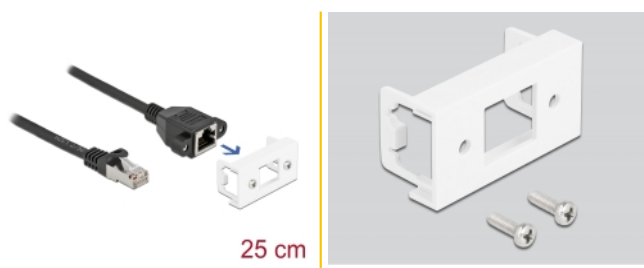

- Slobodan priključak RJ45
- Besplatan ulaz modula Delock Easy 45

Sadržaj pakiranja

- Produžni kabel
- Easy 45 modul
- 2 x vijka M3

Slike