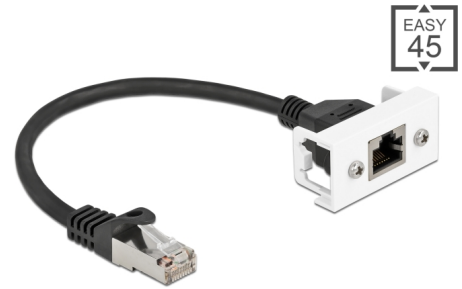

Delock Καλώδιο Επέκτασης Δικτύου για Μονάδα Easy 45 S/FTP RJ45 αρσενικό προς RJ45 θηλυκό Cat.6A 25 εκ. μαύρο

Περιγραφή

Αυτό το καλώδιο δικτύου της Delock μπορεί να χρησιμοποιηθεί για την επέκταση και τη σύνδεση διαφόρων συσκευών. Η βιδωτή θηλυκή θύρα RJ45 μπορεί να τοποθετηθεί στη μονάδα Easy 45 της Delock. Ο απλός μηχανισμός snap-in διαβεβαιώνει πως η μονάδα βρίσκεται σταθερά στη θέση της και πως μπορεί εύκολα να αφαιρεθεί αν κριθεί απαραίτητο.

25 cm

Σύνδεσμοι Easy 45

Το Easy 45 είναι μια μεταβλητή, μονάδα συστήματος που επιτρέπει σε εξαρτήματα όπως πρίζες, συνδέσει HDMI ή USB να προστεθούν ανάλογα με τις ανάγκες σας. Οι μονάδες Easy 45 είναι τυποποιημένες και μπορούν να τοποθετηθούν σε διάφορους συγκρατητές μονάδας ή αγωγούς καλωδίων. Η Easy 45 χτίζει τη διεπαφή ανάμεσα σε ηλεκτρική εγκατάσταση, εγκατάσταση δικτύου και εγκατάσταση συστήματος και πολλές περιφερειακές συσκευές όπως TV, οθόνες, εκτυπωτές, laptop και πολλές ακόμη.

Αρ. προϊόντος 87109

EAN: 4043619871094

Χώρα προέλευσης: China

Συσκευασία: Τσαντάκι με φερμουάρ

Προδιαγραφές

- Συνδετήρας:
 - 1 x αρσενικό RJ45 >
 - 1 x RJ45 θηλυκό, με παξιμάδια
- Κατάλληλο για συγκρατητή μονάδας Delock Easy 45
- Μέγεθος μονάδας: 22,5 x 45 χιλ.
- Προδιαγραφές Cat.6A
- Θωρακισμένο (S/FTP)
- LSZH (δεν περιέχει αλογόνο)
- Απόσταση βίδας: περίπου 27,8 χιλ.
- Μετρητής καλωδίου: 26 AWG
- Μήκος συμπεριλ. συνδέσμου: περ. 25 cm
- Χρώμα: μαύρο / λευκό
- Υλικό: PVC

Interface

Συνδετήρας 1:	1 x αρσενικό RJ45
Συνδετήρας 2:	1 x RJ45 θηλυκό, με παξιμάδια

Physical characteristics

Conductor gauge:	26 AWG
Υλικό:	PVC
Μήκος:	25 cm
Χρώμα:	weiß / schwarz