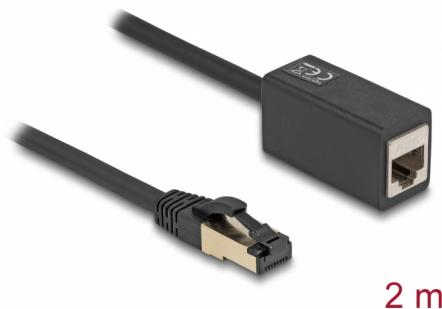

Delock Cablu de extensie de rețea RJ45 tată la RJ45 mamă categoria 8.1 S/FTP 2 m, negru

Descriere scurta

Acest cablu de rețea de la Delock poate fi utilizat pentru extinderea și conectarea diferitelor dispozitive și este potrivit pentru aplicații Ethernet 25/40gbase-T cu o frecvență de 2 GHz și o rată de transfer de date de până la 40 Gbps.

2 m

Nr. 87106

EAN: 4043619871063

Țara de origine: China

Pachet: Pungă din plastic
cu închidere tip fermoar

Detalii tehnice

- Conectori:
 - 1 x RJ45 tată
 - 1 x RJ45 mamă
- Specificație Cat.8.1
- Rată de transfer a datelor de până la 40 Gbps
- Ecranat (S/FTP)
- LSZH (fără halogen)
- Grosime cablu: 26 AWG
- Diametru cablu: ca. 6,0 mm
- Lungime cablu: aprox. 2 m
- Culoare: negru

Cerinte de sistem

- Un port RJ45 liber

Pachetul contine

- Cablu prelungitor

Imagini

General

Specification:	Cat. 8.1
----------------	----------

Interface

Conector 1:	1 x RJ45 tată
Conector 2:	1 x RJ45 mamă

Physical characteristics

Conductor gauge:	26 AWG
Material:	LSZH (fără halogen)
Shielding:	S/FTP
Lungime:	2 m
Colour:	negru
Diametru cablu:	6,0 mm