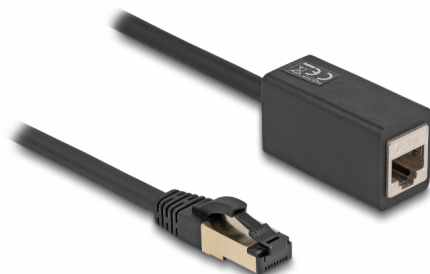

Delock Mrežni produžni kabel RJ45 muški na RJ45 ženski Cat.8.1 S/FTP 1 m crni

Opis

Ovaj mrežni kabel tvrtke Delock može se koristiti za proširenje i povezivanje različitih uređaja i prikladan je za 25/40GBASE-T Ethernet aplikacije s frekvencijom od 2 GHz i brzinom prijenosa podataka do 40 Gbps.

1 m

Predmet br. 87105

EAN: 4043619871056

Zemlja podrijetla: China

Pakiranje: Plastična vrećica sa zip zatvaračem

Tehnički podaci

- Priključak:
 - 1 x RJ45 muški
 - 1 x RJ45 ženski
- Cat.8.1 tehnički podaci
- Brzina prijenosa podataka do 40 Gbps
- Oklopljen (S/FTP)
- LSZH (bez halogena)
- Presjek kabela: 26 AWG
- Promjer kabela: oko 6,0 mm
- Duljina kabela: oko 1 m
- Boja: crno

Preduvjeti sustava

- Slobodan priključak RJ45

Sadržaj pakiranja

- Produžni kabel

Slike

General

Tehnički podaci:	Cat. 8.1
------------------	----------

Interface

Priključak 1:	1 x RJ45 muški
Priključak 2:	1 x RJ45 ženski

Physical characteristics

Conductor gauge:	26 AWG
Materijal:	LSZH (bez halogena)
Shielding:	S/FTP
Duljina:	1 m
Boja:	crne
Promjer kabela:	6,0 mm