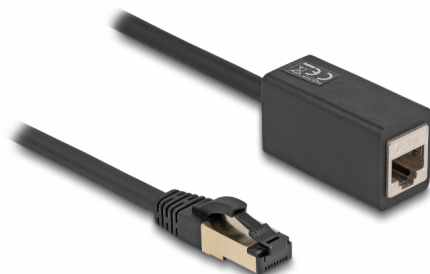

Delock Câble d'extension de réseau RJ45 mâle à RJ45 femelle Cat.8.1 S/FTP, 1 m, noir

Description

Ce câble de réseau de Delock peut être utilisé pour étendre et connecter divers appareils et il est approprié pour les applications Ethernet 25/40GBASE-T avec une fréquence de 2 GHz et une vitesse de transfert des données jusqu'à 40 Go/s.

1 m

N° produit 87105

EAN: 4043619871056

Pays d'origine: China

Emballage: Sac
polyvalent à fermeture
éclair

Détails techniques

- Connecteurs :
 - 1 x RJ45 mâle
 - 1 x RJ45 femelle
- Spécification Cat.8.1
- Débit de données jusqu'à 40 Gbps
- Blindé (S/FTP)
- LSZH (sans halogène)
- Jauge de câble : 26 AWG
- Diamètre du câble : env. 6,0 mm
- Longueur du câble : env. 1 m
- Couleur : noir

Connecteur 1:	1 x RJ45 mâle
Connecteur 2:	1 x RJ45 femelle

Physical characteristics

Conductor gauge:	26 AWG
Matériaux:	LSZH (sans halogène)
Shielding:	S/FTP
Longueur:	1 m
Couleur:	noir
Diamètre du câble:	6,0 mm