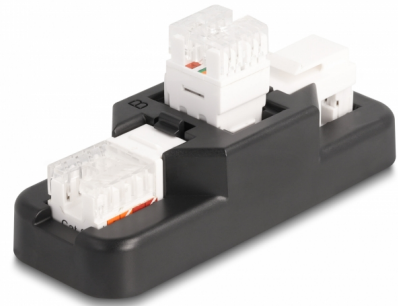

# Delock Keystone LSA szett rácsatlakoztatóval RJ45 / RJ11 Cat.6 fekete

## Leírás

Ez a Delock tartó lehetőséget ajánl, hogy a Keystone modulokat egy tartóba helyezze, és így könnyebbé tegye, hogy a kábeleket a szigetelési elhelyezés csatlakoztatójába fektesse. A vezetékek csatlakoztathatók, és a kiálló kábelvégek levághatók a Delock fektető eszközzel (86152). Az illeszkedő Keystone modulok részei a szállításon csomagolva.

## Műszaki adatok

- 3 Keystone modul szettje:
  - 1 x Keystone modul RJ45 csatlakozó - LSA 90° fokban Cat.6 eszköz mentes szereléssel
  - 1 x Keystone modul RJ45 csatlakozó - LSA 180° Cat.6 eszköz mentes szereléssel
  - 1 x Keystone modul RJ11 csatlakozó - LSA eszköz mentes szereléssel
- Csatlakozó pozíció:
  - A = 90 fokos Keystone-okhoz
  - B = 180 fokos Keystone-okhoz
  - C = RJ11 Keystone-okhoz
- Készült: műanyagból
- Méretek (HxSzxM): kb. 105 x 40 x 26 mm

## Physical characteristics

Készült:	Műanyag
Hosszúság:	105 mm
Width:	40 mm
Height:	26 mm
Szín:	fekete / fehér