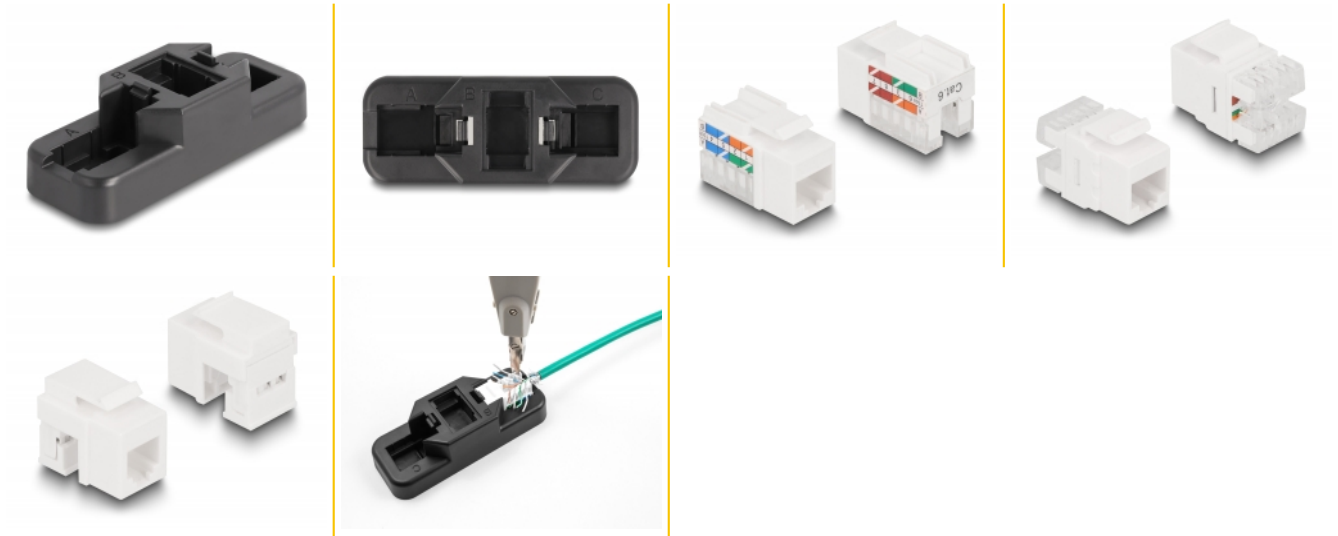

Delock Set Keystone LSA cu suport clip-on RJ45 / RJ11 Cat.6, negru

Descriere scurta

Acest suport de la Delock oferă opțiunea de a plasa module Keystone în suport, pentru a facilita așezarea cablurilor pe conectorii de deplasare a izolației. Firele pot fi contactate, iar capetele proeminente ale cablului pot fi tăiate cu instrumentul de așezare Delock (86152). Modulele Keystone potrivite sunt incluse în conținutul livrării.

Nr. 87104

EAN: 4043619871049

Țara de origine: China

Pachet: Pungă din plastic
cu închidere tip fermoar

Detalii tehnice

- Set cu 3 module Keystone:
 - 1 x priză RJ45 pentru modul Keystone la LSA 90° Cat.6, fără instrumente
 - 1 x priză RJ45 pentru modul Keystone la LSA 180° Cat.6, fără instrumente
 - 1 x priză RJ11 pentru modul Keystone la LSA, fără instrumente
- Poziții priză:
 - A = pentru Keystones de 90°
 - B = pentru Keystones de 180°
 - C = pentru Keystones RJ11
- Material: plastic
- Dimensiunii (LxlxÎ): aprox. 105 x 40 x 26 mm

Pachetul contine

- Montare Keystone
- 3 x module Keystone

Imagini

Physical characteristics

Material:	Plastic
Lungime:	105 mm
Width:	40 mm
Height:	26 mm
Colour:	negru / alb