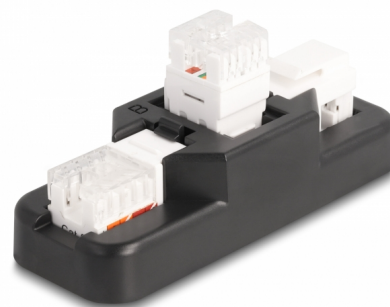

Delock Set Keystone LSA cu suport clip-on RJ45 / RJ11 Cat.6, negru

Descriere scurta

Acest suport de la Delock oferă opțiunea de a plasa module Keystone în suport, pentru a facilita așezarea cablurilor pe conectorii de deplasare a izolației. Firele pot fi contactate, iar capetele proeminente ale cablului pot fi tăiate cu instrumentul de așezare Delock (86152). Modulele Keystone potrivite sunt incluse în conținutul livrării.

Nr. 87104

EAN: 4043619871049

Țara de origine: China

Pachet: Pungă din plastic
cu închidere tip fermoar

Detalii tehnice

- Set cu 3 module Keystone:
 - 1 x priză RJ45 pentru modul Keystone la LSA 90° Cat.6, fără instrumente
 - 1 x priză RJ45 pentru modul Keystone la LSA 180° Cat.6, fără instrumente
 - 1 x priză RJ11 pentru modul Keystone la LSA, fără instrumente
- Poziții priză:
 - A = pentru Keystones de 90°
 - B = pentru Keystones de 180°
 - C = pentru Keystones RJ11
- Material: plastic
- Dimensiunii (LxlxÎ): aprox. 105 x 40 x 26 mm

Pachetul contine

- Montare Keystone
- 3 x module Keystone

Imagini

Physical characteristics

Material:	Plastic
Lungime:	105 mm
Width:	40 mm
Height:	26 mm
Colour:	negru / alb