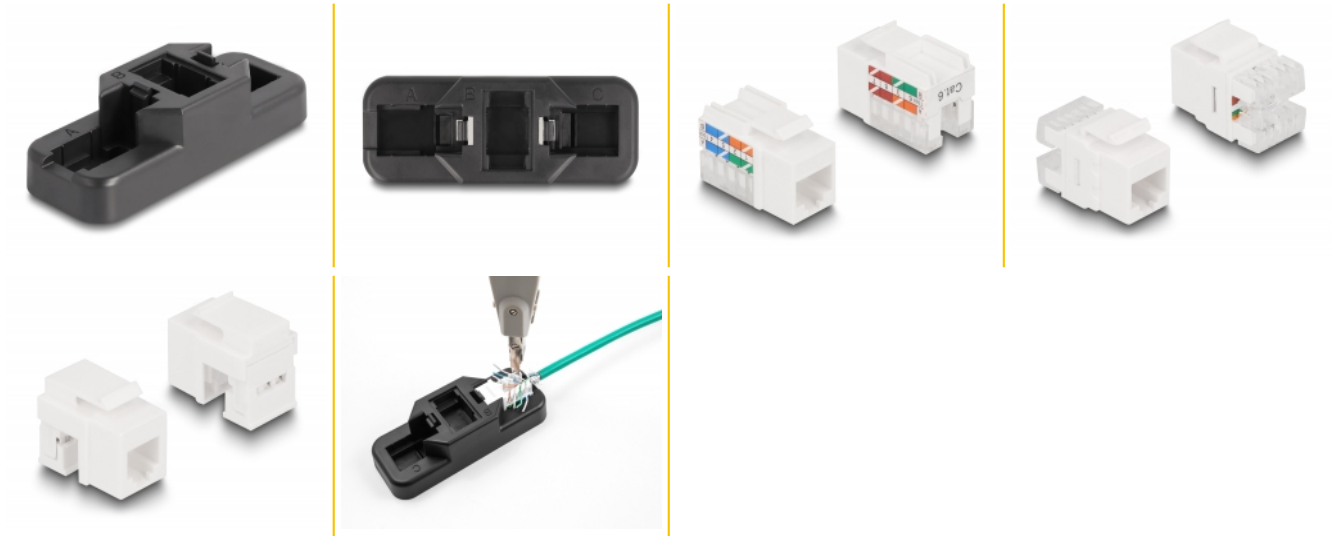

Delock Keystone LSA set s držačem na kopče RJ45 / RJ11 Cat.6 crna

Opis

Ovaj Delock držač nudi mogućnost postavljanja Keystone modula u držač kako bi se olakšalo polaganje kabela na konektore s pomakom izolacije. Žice se mogu kontaktirati, a izbočeni krajevi kabela mogu se odrezati Delock alatom za polaganje (86152). Prikladni moduli Keystone uključeni su u sadržaj isporuke.

Predmet br. 87104

EAN: 4043619871049

Zemlja podrijetla: China

Pakiranje: Plastična vrećica sa zip zatvaračem

Tehnički podaci

- Set s 3 Keystone modula:
 - 1 x Keystone modul RJ45 utičnica za LSA 90° Cat.6 bez alata
 - 1 x Keystone modul RJ45 utičnica za LSA 180° Cat.6 bez alata
 - 1 x Keystone modul RJ11 utičnica za LSA bez alata
- Položaji utičnice:
 - A = za 90° Keystones
 - B = za 180° Keystones
 - C = za RJ11 Keystones
- Materijal: plastika
- Mjere (DxŠxV): oko 105 x 40 x 26 mm

Sadržaj pakiranja

- Keystone nosač za montažu.
- 3 x Keystone modul

Slike

Physical characteristics

Materijal:	Plastika
Duljina:	105 mm
Width:	40 mm
Height:	26 mm
Boja:	crno / bijela