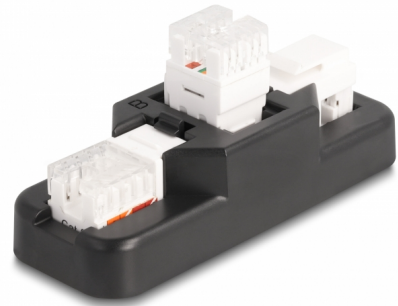

Delock Σετ Keystone LSA με συγκρατητή σύνδεσης RJ45 / RJ11 Cat.6 σε μαύρο χρώμα

Περιγραφή

Αυτός ο συγκρατητής της Delock προσφέρει την επιλογή τοποθέτησης μονάδων Keystone στον συγκρατητή ώστε να γίνει ευκολότερη η απόθεση των καλωδίων στους συνδέσμους μετατόπισης μόνωσης. Τα σύρματα μπορούν να ενωθούν και τα άκρα καλωδίου που προεξέχουν μπορούν να αποκοπούν με το εργαλείο απόθεσης της Delock (86152). Οι κατάλληλες μονάδες Keystone συμπεριλαμβάνονται στο περιεχόμενο παράδοσης.

Αρ. προϊόντος 87104

EAN: 4043619871049

Χώρα προέλευσης: China

Συσκευασία: Τσαντάκι με φερμουάρ

Προδιαγραφές

- Σε με 3 μονάδες Keystone:
 - 1 x μονάδα Keystone RJ45 πρίζα προς LSA 90° Cat.6 άνευ εργαλείων
 - 1 x μονάδα Keystone RJ45 πρίζα προς LSA 180° Cat.6 άνευ εργαλείων
 - 1 x μονάδα Keystone RJ11 πρίζα προς LSA άνευ εργαλείων
- Θέσεις πρίζας:
 - A = για Keystones 90°
 - B = για Keystones 180°
 - C = για Keystones RJ11
- Υλικό: πλαστικό
- Διαστάσεις (ΜxΠxΥ): περ. 105 x 40 x 26 mm

Περιεχόμενα συσκευασίας

- Στερέωση Keystone
- 3 x μονάδα Keystone

Εικόνες

Physical characteristics

Υλικό:	πλαστική
Μήκος:	105 mm
Width:	40 mm
Height:	26 mm
Χρώμα:	μαύρο / λευκό