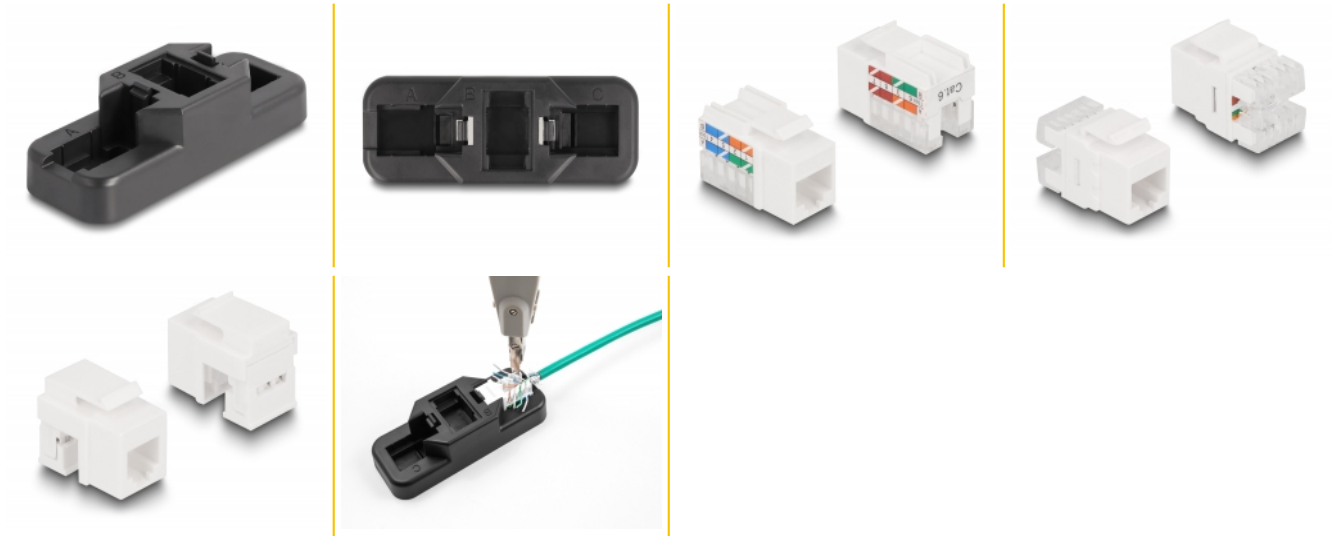

Delock Σετ Keystone LSA με συγκρατητή σύνδεσης RJ45 / RJ11 Cat.6 σε μαύρο χρώμα

Περιγραφή

Αυτός ο συγκρατητής της Delock προσφέρει την επιλογή τοποθέτησης μονάδων Keystone στον συγκρατητή ώστε να γίνει ευκολότερη η απόθεση των καλωδίων στους συνδέσμους μετατόπισης μόνωσης. Τα σύρματα μπορούν να ενωθούν και τα άκρα καλωδίου που προεξέχουν μπορούν να αποκοπούν με το εργαλείο απόθεσης της Delock (86152). Οι κατάλληλες μονάδες Keystone συμπεριλαμβάνονται στο περιεχόμενο παράδοσης.

Αρ. προϊόντος 87104

EAN: 4043619871049

Χώρα προέλευσης: China

Συσκευασία: Τσαντάκι με φερμουάρ

Προδιαγραφές

- Σε με 3 μονάδες Keystone:
 - 1 x μονάδα Keystone RJ45 πρίζα προς LSA 90° Cat.6 άνευ εργαλείων
 - 1 x μονάδα Keystone RJ45 πρίζα προς LSA 180° Cat.6 άνευ εργαλείων
 - 1 x μονάδα Keystone RJ11 πρίζα προς LSA άνευ εργαλείων
- Θέσεις πρίζας:
 - A = για Keystones 90°
 - B = για Keystones 180°
 - C = για Keystones RJ11
- Υλικό: πλαστικό
- Διαστάσεις (ΜxΠxΥ): περ. 105 x 40 x 26 mm

Περιεχόμενα συσκευασίας

- Στερέωση Keystone
- 3 x μονάδα Keystone

Εικόνες

Physical characteristics

Υλικό:	πλαστική
Μήκος:	105 mm
Width:	40 mm
Height:	26 mm
Χρώμα:	μαύρο / λευκό