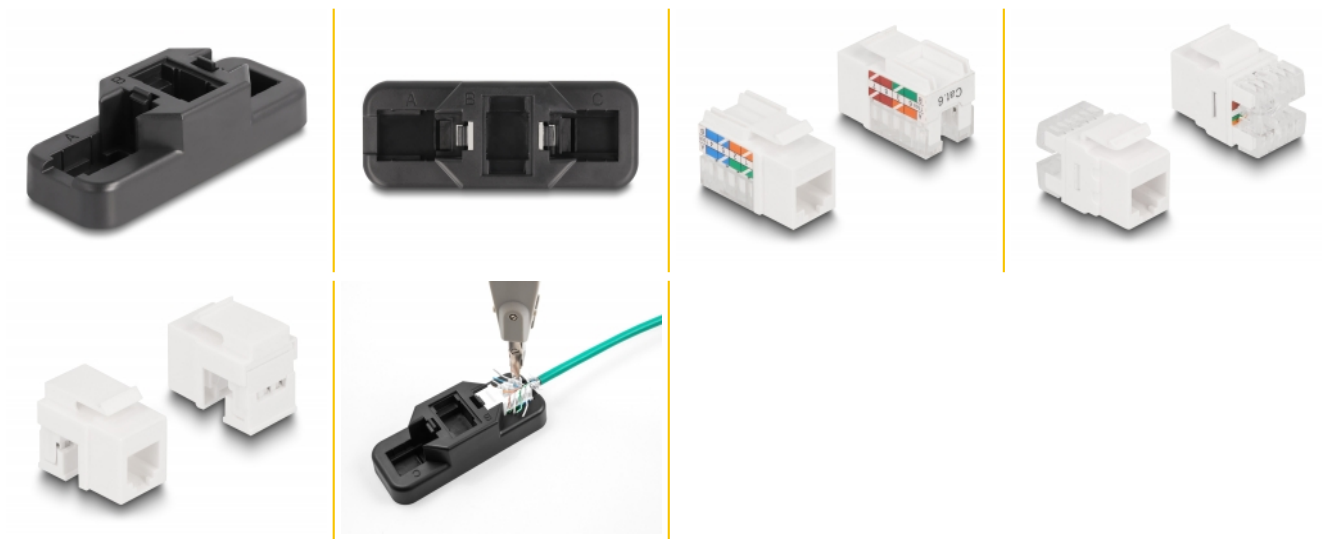

Delock Sada LSA Keystone s přídržným držákem, RJ45 / RJ11, Cat.6, černá

Popis

Tento držák značky Delock nabízí možnost umístění modulů Keystone do držáku tak, aby bylo snazší pokládat kabely na izolační posuvné konektory. Dráty lze propojit kontaktem a přečnávající konce kabelů uříznout pokládacím nástrojem Delock (86152). Vhodné moduly Keystone jsou obsaženy v dodávce.

Číslo produktu 87104

EAN: 4043619871049

Země původu: China

Balení: Plastová taška se zipem

Technické detaily

- Sada se třemi moduly Keystone:
 - 1 x modul Keystone ze zásuvky RJ45 na LSA, 90°, Cat.6, beznástrojový
 - 1 x modul Keystone ze zásuvky RJ45 na LSA, 180°, Cat.6, beznástrojový
 - 1 x modul Keystone ze zásuvky RJ11 na LSA, Cat.6, beznástrojový
- Polohy zásuvek:
 - A = pro Keystone s úhlem 90°
 - B = pro Keystone s úhlem 180°
 - C = pro Keystone s RJ11
- Materiál: plast
- Rozměry (DxŠxV): cca. 105 x 40 x 26 mm

Obsah balení

- Keystone montážní
- 3 x moduly Keystone

Příslušenství

Physical characteristics

Materiál:	Plastová
Délka:	105 mm
Width:	40 mm
Height:	26 mm
Barva:	černá / bílá