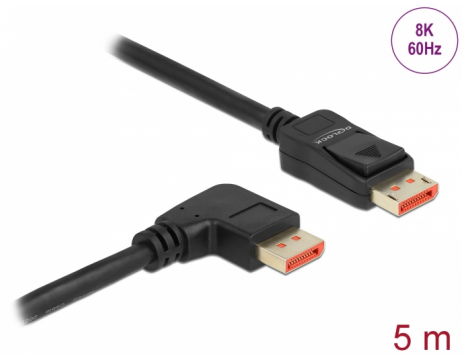

Delock DisplayPort kábel egyenes csatlakozódugóval - jobbra néző csatlakozódugóval 8K 60 Hz 5 m

Leírás

Ezt a rendelkező Delock DisplayPort kábelt használhatja DisplayPort interfésszel rendelkező eszközök összekapcsolására, például monitorok, kivetítők vagy televíziók személyi számítógéppel vagy lappal történő összekapcsolására. A 32,4 Gb/s maximális sávszélesség biztosítása esetén a tartalom 8K Ultra HD-n (7680 x 4320 60 Hz-en) jeleníthető meg hozzávetőlegesen 5K (5120 x 2880 120 Hz-en) és 4K Ultra HD (3840 x 2160, 240 Hz) felbontással. A kiváló minőségű, hármas árnyékolású kábel jelentősen javítja a hangátviteli minőséget is 1536 kHz-es mintavételi sebesség mellett.

Tételszám 87069

EAN: 4043619870691

Származási hely: China

Csomag: Doboz

Műszaki adatok

- Csatlakozó:
 - 1 x DisplayPort dugó >
 - 1 x DisplayPort dugó derékszögű
- DisplayPort 1.4 specifikáció
- Lefele kompatibilis DisplayPort 1.3, 1.2 és 1.1
- A 20. tű nem csatlakozik
- Kábel vastagsága: 28 AWG
- Kábelátmérő: kb. 7 mm
- Rézvezető
- Háromszorosan árnyékolt kábel
- Arany bevonatú érintkezők
- Hang- és videojelek továbbítása
- Akár 32,4 Gb/s sebességű adatátvitel
- Felbontás max.:
 - Display DSC támogatással akár:
 - 7680 x 4320 @ 60 Hz
 - 5120 x 2880 @ 120 Hz
 - 3840 x 2160 @ 240 Hz
 - Display DSC támogatás nélkül:

Csatlakozó 1:	1 x DisplayPort dugó
Csatlakozó 2:	1 x DisplayPort dugó

Technical characteristics

Sebességű adatátvitel:	32,4 Gb/s
Maximum screen resolution:	7680 x 4320 @ 60 Hz

Physical characteristics

Tű bevonata:	aranyozott
Conductor material:	réz
Conductor gauge:	28 AWG
Shielding:	triple
Hosszúság:	5 m
Szín:	fekete