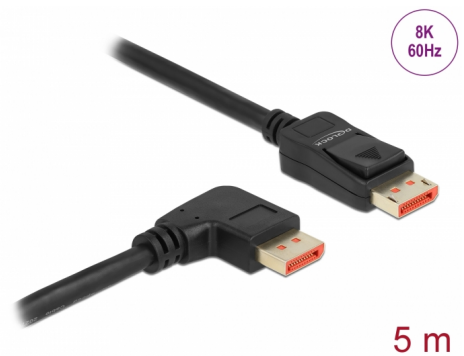

# Delock DisplayPort kabel hane rak till hane 90° rätvinklad 8K 60 Hz 5 m

## Beskrivning

DisplayPort-kabel från Delock som används för att ansluta enheter med ett DisplayPort-gränssnitt, som t.ex. skärmar, projektorer eller TV-skärmar, till en PC eller bärbar dator. Med stöd för en maximal bandbredd på 32,4 Gb/s kan innehåll visas i 8K Ultra HD (7680 x 4320 vid 60 Hz) resp. 5K (5120 x 2880 vid 120 Hz) och 4K Ultra HD (3840 x 2160 vid 240 Hz)-upplösning. Den trippelskärmade kabeln är av högsta kvalitet vilket även märkbart förbättrar kvaliteten på ljudöverföringar med en samplingshastighet upp till 1536 kHz.

## Specifikationer

- Anslutning:
  - 1 x DisplayPort hane >
  - 1 x DisplayPort hane vinklad
- DisplayPort 1.4 specifikation
- Bakåtkompatibel till DisplayPort 1.3, 1.2 och 1.1
- Pin 20 är inte ansluten
- Sladdstorlek: 28 AWG
- Kabelldiameter: ca. 7 mm
- Kopparledare
- Trippelskärmad kabel
- Guldpläterade kontakter
- Överför ljud- och videosignaler
- Dataöverföringshastighet upp till 32,4 Gb/s
- Upplösning upp till:
  - Skärm med DSC-stöd:
    - 7680 x 4320 @ 60 Hz
    - 5120 x 2880 @ 120 Hz
    - 3840 x 2160 @ 240 Hz
  - Skärm utan DSC-stöd: