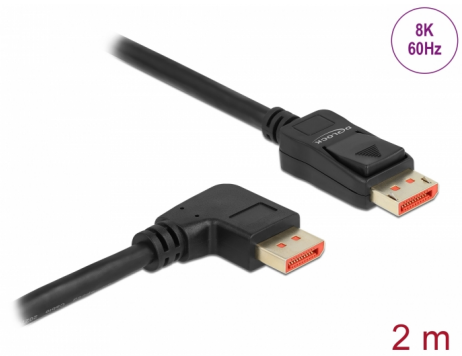

# Delock DisplayPort kábel egyenes csatlakozódugóval - jobbra néző csatlakozódugóval 8K 60 Hz 2 m

## Leírás

Ezt a rendelkező Delock DisplayPort kábelt használhatja DisplayPort interfésszel rendelkező eszközök összekapcsolására, például monitorok, kivetítők vagy televíziók személyi számítógéppel vagy lappal történő összekapcsolására. A 32,4 Gb/s maximális sávszélesség biztosítása esetén a tartalom 8K Ultra HD-n (7680 x 4320 60 Hz-en) jeleníthető meg hozzávetőlegesen 5K (5120 x 2880 120 Hz-en) és 4K Ultra HD (3840 x 2160, 240 Hz) felbontással. A kiváló minőségű, hármas árnyékolású kábel jelentősen javítja a hangátviteli minőséget is 1536 kHz-es mintavételi sebesség mellett.

## Műszaki adatok

- Csatlakozó:
  - 1 x DisplayPort dugó >
  - 1 x DisplayPort dugó derékszögű
- DisplayPort 1.4 specifikáció
- Lefele kompatibilis DisplayPort 1.3, 1.2 és 1.1
- A 20. tű nem csatlakozik
- Kábel vastagsága: 28 AWG
- Kábelátmérő: kb. 7 mm
- Rézvezető
- Háromszorosan árnyékolt kábel
- Arany bevonatú érintkezők
- Hang- és videojelek továbbítása
- Akár 32,4 Gb/s sebességű adatátvitel
- Felbontás max.:
  - Display DSC támogatással akár:
    - 7680 x 4320 @ 60 Hz
    - 5120 x 2880 @ 120 Hz
    - 3840 x 2160 @ 240 Hz
  - Display DSC támogatás nélkül:

## Physical characteristics

Tű bevonata:	aranyozott
Conductor material:	réz
Conductor gauge:	28 AWG
Shielding:	triple
Hosszúság:	2 m
Szín:	fekete