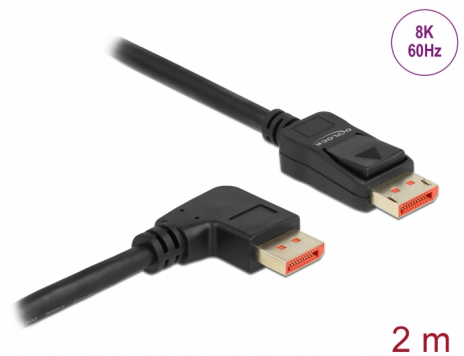

# Delock DisplayPort kabel hane rak till hane 90° rätvinklad 8K 60 Hz 2 m

## Beskrivning

DisplayPort-kabel från Delock som används för att ansluta enheter med ett DisplayPort-gränssnitt, som t.ex. skärmar, projektorer eller TV-skärmar, till en PC eller bärbar dator. Med stöd för en maximal bandbredd på 32,4 Gb/s kan innehåll visas i 8K Ultra HD (7680 x 4320 vid 60 Hz) resp. 5K (5120 x 2880 vid 120 Hz) och 4K Ultra HD (3840 x 2160 vid 240 Hz)-upplösning. Den trippelskärmade kabeln är av högsta kvalitet vilket även märkbart förbättrar kvaliteten på ljudöverföringar med en samplingshastighet upp till 1536 kHz.

## Specifikationer

- Anslutning:
  - 1 x DisplayPort hane >
  - 1 x DisplayPort hane vinklad
- DisplayPort 1.4 specifikation
- Bakåtkompatibel till DisplayPort 1.3, 1.2 och 1.1
- Pin 20 är inte ansluten
- Sladdstorlek: 28 AWG
- Kabelldiameter: ca. 7 mm
- Kopparledare
- Trippelskärmad kabel
- Guldpläterade kontakter
- Överför ljud- och videosignaler
- Dataöverföringshastighet upp till 32,4 Gb/s
- Upplösning upp till:
  - Skärm med DSC-stöd:
    - 7680 x 4320 @ 60 Hz
    - 5120 x 2880 @ 120 Hz
    - 3840 x 2160 @ 240 Hz
  - Skärm utan DSC-stöd: