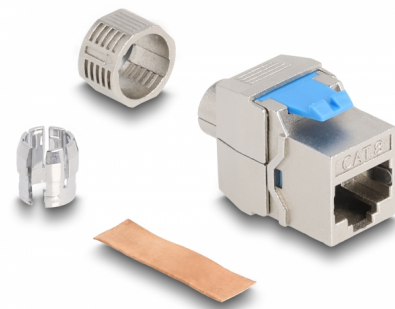

Delock Moduł Keystone RJ45 żeński do LSA Cat.8.1, bez narzędzi

Opis

Moduł Delock może być wykorzystany do podłączenia kabla sieciowego do łatwego montażu na zatrzask różnych puszkach, takich jak krosownice keystone, płytki frotowe bądź skrzynki naścienne.

Numer artykułu 87059

EAN: 4043619870592

Kraj pochodzenia: China

Opakowanie: Torba na zamek błyskawiczny

Szczegóły techniczne

- Złącze:
 - 1 x gniazdo żeńskie RJ45 (8P/8C)
 - 1 x LSA (beznarzędziowo)
- Specyfikacja Cat.8.1
- Ekranowana (STP)
- Schemat połączeń TIA-568A/B
- Dla przewodów drutowych lub linkowych (23 - 22 AWG)
- Dla kabli do średnicach 8,5 mm
- Dla portów keystone z 19,2 x 14,9 mm
- Materiał: odlew cynkowy
- Wymiary (DxSxW): ok. 38,5 x 22,4 x 19,6 mm

Zawartość opakowania

- Moduł keystone
- Menedżer okablowania
- Tuleja kabla

- Pasek miedziany

Zdjęcia

General

Specyfikacja :	Cat. 8.1
----------------	----------

Interface

Złącze 1:	1 x RJ45 żeńskie
Złącze 2:	1 x LSA (beznarzędziowo)

Physical characteristics

Conductor gauge:	23 - 22 AWG
Materiał:	odlew cynkowy
Długość:	38,5 mm
Width:	22,4 mm
Height:	19,6 mm
Średnica kabla:	8,5 mm