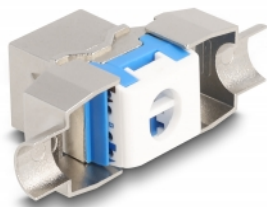

Delock Moduł Keystone RJ45 żeński do LSA Cat.8.1, bez narzędzi

Opis

Moduł Delock może być wykorzystany do podłączenia kabla sieciowego do łatwego montażu na zatrzask różnych puszkach, takich jak krosownice keystone, płytki frotowe bądź skrzynki naścienne.

Numer artykułu 87059

EAN: 4043619870592

Kraj pochodzenia: China

Opakowanie: Torba na zamek błyskawiczny

Szczegóły techniczne

- Złącze:
 - 1 x gniazdo żeńskie RJ45 (8P/8C)
 - 1 x LSA (beznarzędziowo)
- Specyfikacja Cat.8.1
- Ekranowana (STP)
- Schemat połączeń TIA-568A/B
- Dla przewodów drutowych lub linkowych (23 - 22 AWG)
- Dla kabli do średnicach 8,5 mm
- Dla portów keystone z 19,2 x 14,9 mm
- Materiał: odlew cynkowy
- Wymiary (DxSxW): ok. 38,5 x 22,4 x 19,6 mm

Zawartość opakowania

- Moduł keystone
- Menedżer okablowania
- Tuleja kabla

- Pasek miedziany

Zdjęcia

General

Specyfikacja :	Cat. 8.1
----------------	----------

Interface

Złącze 1:	1 x RJ45 żeńskie
Złącze 2:	1 x LSA (beznarzędziowo)

Physical characteristics

Conductor gauge:	23 - 22 AWG
Materiał:	odlew cynkowy
Długość:	38,5 mm
Width:	22,4 mm
Height:	19,6 mm
Średnica kabla:	8,5 mm