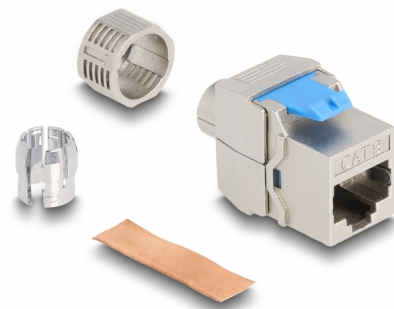

Delock Keystone modul RJ45 ženski na LSA Cat.8.1 bez alata

Opis

Ovaj modul tvrtke Delock može se koristiti za spajanje mrežnog kabela i prikladan je za montažu umetanjem u razne držače, kao što su Keystone patch paneli, prednje ploče ili površinske kutije.

Predmet br. 87059

EAN: 4043619870592

Zemlja podrijetla: China

Pakiranje: Plastična vrećica sa zip zatvaračem

Tehnički podaci

- Priključak:
 - 1 x RJ45 ženski (8P/8C)
 - 1 x LSA (bez alata)
- Cat.8.1 tehnički podaci
- Oklopljen (STP)
- TIA-568A/B raspored kontakata
- Za krutu ili pletenu žicu (23 - 22 AWG)
- Za promjere kabela do 8,5 mm
- Za Keystone priključke dimenzija 19,2 x 14,9 mm
- Materijal: lijevani cink
- Mjere (DxŠxV): oko 38,5 x 22,4 x 19,6 mm

Sadržaj pakiranja

- Keystone modul
- Vođenje kabela
- Kabelskih uvodnica

General

Tehnički podaci:	Cat. 8.1
------------------	----------

Interface

Priključak 1:	1 x RJ45 ženski
Priključak 2:	1 x LSA (bez alata)

Physical characteristics

Conductor gauge:	23 - 22 AWG
Materijal:	lijevani cink
Duljina:	38,5 mm
Width:	22,4 mm
Height:	19,6 mm
Promjer kabela:	8,5 mm