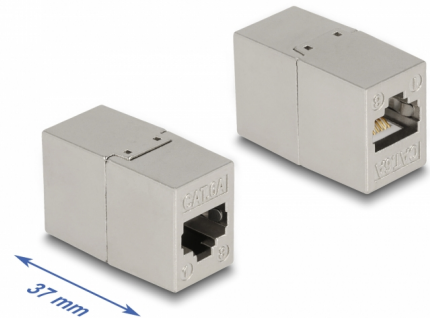

# Delock Adapter RJ45 hona till RJ45 hona Cat.6A metall

## Beskrivning

Koppling från Delock som kan användas för att ansluta eller förlänga två RJ45-nätverkskablar.

## Specifikationer

- Anslutning:
  - 1 x RJ45 hona (8P/8C) >
  - 1 x RJ45 hona (8P/8C)
- 1:1-anlutning
- Cat.6A specifikation
- Skärmad (STP)
- Guldpläterade kontakter
- Material: formgjuten zink
- Mått (LxBxH): ca 37 x 23 x 17 mm

## Physical characteristics

Material:	formgjuten zink
Shielding:	STP
Längd:	37 mm
Width:	23 mm
Height:	17 mm