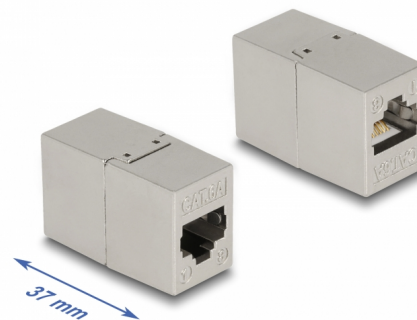

Delock Adaptor RJ45 mamă la RJ45 mamă Cat.6A, metal

Descriere scurta

Acest cuplaj de Delock poate fi utilizat pentru a conecta sau extinde două cabluri de rețea RJ45.

Nr. 87037

EAN: 4043619870370

Țara de origine: China

Pachet: Pungă din plastic
cu închidere tip fermoar

Detalii tehnice

- Conectori:
 - 1 x mamă RJ45 (8P/8C) >
 - 1 x mamă RJ45 (8P/8C)
- Conectat 1:1
- Specificație Cat.6A
- Ecranat (STP)
- Contacte placate cu aur
- Material: zinc turnat sub presiune
- Dimensiunii (LxIxI): aprox. 37 x 23 x 17 mm

Cerinte de sistem

- Un port tată RJ45 liber

Pachetul contine

- Element de cuplare RJ45

Imagini

General

Specification:	Cat. 6A
----------------	---------

Interface

Conector 1:	1 x RJ45 mamă
Conector 2:	1 x RJ45 mamă

Physical characteristics

Material:	zinc turnat sub presiune
Shielding:	STP
Lungime:	37 mm
Width:	23 mm
Height:	17 mm