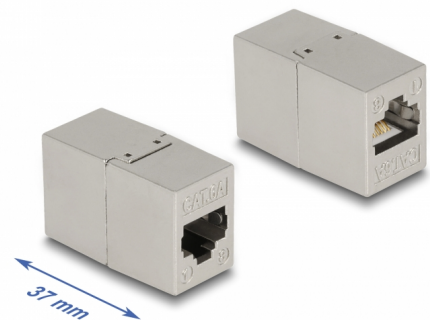

Delock Adapter RJ45 żeński do żeńskiego RJ45 Cat.6A metal

Opis

Złącze Delock do wykorzystania jako przedłużacz kabla sieciowego RJ45.

Numer artykułu 87037

EAN: 4043619870370

Kraj pochodzenia: China

Opakowanie: Torba na zamek błyskawiczny

Szczegóły techniczne

- Złącze:
 - 1 x gniazdo żeńskie RJ45 (8P/8C) >
 - 1 x gniazdo żeńskie RJ45 (8P/8C)
- Podłączone 1:1
- Specyfikacja Cat.6A
- Ekranowana (STP)
- Połączane styki
- Materiał: odlew cynkowy
- Wymiary (DxSxW): ok. 37 x 23 x 17 mm

Wymagania systemowe

- Wolne gniazdo męskie RJ45

Zawartość opakowania

- Łącznik RJ45

Zdjęcia

General

Specyfikacja :	Cat. 6A
----------------	---------

Interface

Złącze 1:	1 x RJ45 żeńskie
Złącze 2:	1 x RJ45 żeńskie

Physical characteristics

Materiał:	odlew cynkowy
Shielding:	STP
Długość:	37 mm
Width:	23 mm
Height:	17 mm