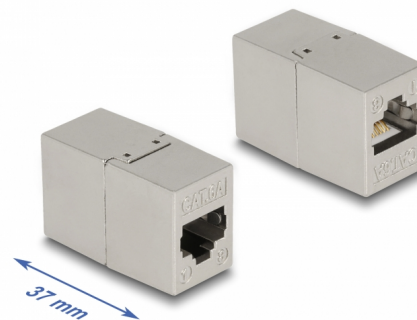

# Delock Adapter RJ45 ženski na RJ45 ženski Cat.6A metalni

## Opis

Ovaj spojnik tvrtke Delock može se koristiti za spajanje ili proširenje dvaju RJ45 mrežnih kabela.

## Tehnički podaci

- Priključak:
  - 1 x RJ45 ženski (8P/8C) >
  - 1 x RJ45 ženski (8P/8C)
- 1:1 spojeno
- Cat.6A tehnički podaci
- Oklopljen (STP)
- Pozlaćeni kontakti
- Materijal: lijevani cink
- Mjere (DxŠxV): oko 37 x 23 x 17 mm

## Physical characteristics

|            |               |
|------------|---------------|
| Materijal: | lijevani cink |
| Shielding: | STP           |
| Duljina:   | 37 mm         |
| Width:     | 23 mm         |
| Height:    | 17 mm         |