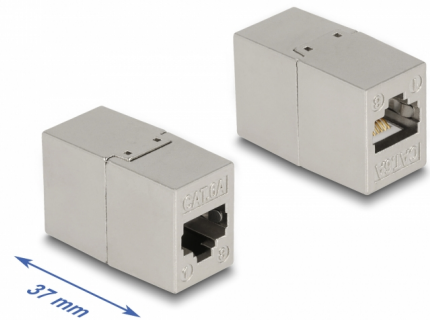

Delock Αντάπτορας RJ45 θηλυκός προς RJ45 θηλυκό Cat.6A μεταλλικό

Περιγραφή

Αυτός ο ζεύκτης της Delock μπορεί να χρησιμοποιηθεί για τη σύνδεση ή την επέκταση δύο καλωδίων δικτύου RJ45.

Αρ. προϊόντος 87037

EAN: 4043619870370

Χώρα προέλευσης: China

Συσκευασία: Τσαντάκι με φερμουάρ

Προδιαγραφές

- Συνδετήρας:
 - 1 x RJ45 θηλυκό (8P/8C) >
 - 1 x RJ45 θηλυκό (8P/8C)
- 1:1 συνδέθηκε
- Προδιαγραφές Cat.6A
- Θωρακισμένο (STP)
- Επιχρυσωμένες επαφές
- Υλικό: χυτο-πρεσαριστός ψευδάργυρος
- Διαστάσεις (ΜxΠxΥ): περ. 37 x 23 x 17 mm

Απαιτήσεις συστήματος

- Μια ελεύθερη αρσενική θύρα RJ45

Περιεχόμενα συσκευασίας

- Συζεύκτης RJ45

Εικόνες

General

Προδιαγραφές:	Cat. 6A
---------------	---------

Interface

Συνδετήρας 1:	1 x θηλυκός RJ45
Συνδετήρας 2:	1 x θηλυκός RJ45

Physical characteristics

Υλικό:	χυτο-πρεσαριστός ψευδάργυρος
Shielding:	STP
Μήκος:	37 mm
Width:	23 mm
Height:	17 mm