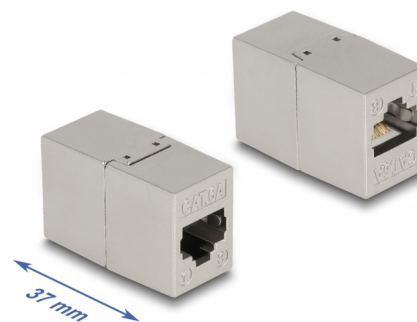

Delock Adaptér RJ45 samice na RJ45 samice Cat.6A kovový

Popis

Tuto spojku značky Delock lze použít k připojení nebo prodloužení dvou síťových kabelů RJ45.

Číslo produktu 87037

EAN: 4043619870370

Země původu: China

Balení: Plastová taška se zipem

Technické detaily

- Konektor:
 - 1 x RJ45 samice (8P/8C) >
 - 1 x RJ45 samice (8P/8C)
- 1:1 spojení
- Cat.6A specifikace
- Stíněný (STP)
- Pozlacené kontakty
- Materiál: zinkový odlitek
- Rozměry (DxŠxV): cca. 37 x 23 x 17 mm

Systémové požadavky

- Volný port RJ45 samec

Obsah balení

- RJ45 spojka

Příslušenství

General

Specifikace:	Cat. 6A
--------------	---------

Interface

Konektor 1:	1 x RJ45 samice
Konektor 2:	1 x RJ45 samice

Physical characteristics

Materiál:	zinkový odlitek
Shielding:	STP
Délka:	37 mm
Width:	23 mm
Height:	17 mm