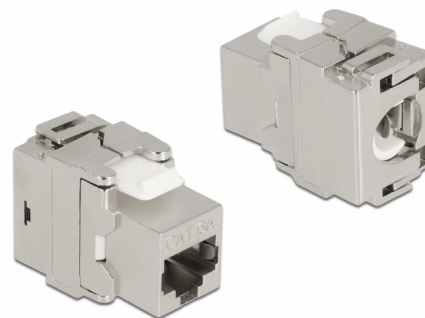

Delock Μονάδα Keystone RJ45 θηλυκή προς LSA Cat.6A 180° χωρίς εργαλεία μεταλλικό

Περιγραφή

Αυτή η μονάδα της Delock μπορεί να χρησιμοποιηθεί για τη σύνδεση ενός καλωδίου δικτύου και είναι κατάλληλη για εύκολη τοποθέτηση σε διάφορους συγκρατητές, όπως πίνακες συνδέσεων keystone, δίσκους συγκράτησης ή κυττία επιφάνειας τοποθέτησης.

Αρ. προϊόντος 87036

EAN: 4043619870363

Χώρα προέλευσης: China

Συσκευασία: Τσαντάκι με φερμουάρ

Προδιαγραφές

- Συνδετήρας:
 - 1 x RJ45 θηλυκό (8P/8C) >
 - 1 x LSA 180° (χωρίς εργαλεία)
- Προδιαγραφές Cat.6A
- Θωρακισμένο (STP)
- Πλευρά μονάδας με σφράγισμα καλωδίου
- Διάταξη ακροδεκτών TIA-568A/B
- Για καλώδια με συμπαγή ή μονόκλωνο αγωγό (26 - 22 AWG)
- Για διάμετρο καλωδίου από 6,0 - 8,5 χιλ.
- Για θύρες Keystone με 19,2 x 14,9 mm
- Υλικό: χυτο-πρεσαριστός ψευδάργυρος
- Διαστάσεις (ΜxΠxΥ): περ. 47,4 x 25,0 x 16,9 mm

Περιεχόμενα συσκευασίας

- Μονάδα Keystone
- Διαχειριστής καλωδίων

- Πλευρά μονάδας

Εικόνες

General

Προδιαγραφές:	Cat. 6A
---------------	---------

Interface

Συνδετήρας 1:	1 x θηλυκός RJ45
Συνδετήρας 2:	1 x LSA 180° (χωρίς εργαλεία)

Physical characteristics

Conductor gauge:	26 - 22 AWG
Υλικό:	χυτο-πρεσαριστός ψευδάργυρος
Shielding:	STP
Μήκος:	47.4 mm
Width:	25,0 mm
Height:	16,9 mm
Διάμετρος καλωδίου:	6,0 - 8,5 mm