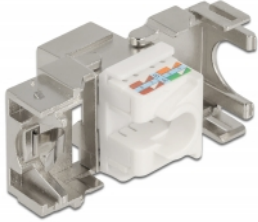

Delock Μονάδα Keystone RJ45 θηλυκή προς LSA Cat.6A 180° χωρίς εργαλεία μεταλλικό

Περιγραφή

Αυτή η μονάδα της Delock μπορεί να χρησιμοποιηθεί για τη σύνδεση ενός καλωδίου δικτύου και είναι κατάλληλη για εύκολη τοποθέτηση σε διάφορους συγκρατητές, όπως πίνακες συνδέσεων keystone, δίσκους συγκράτησης ή κυττία επιφάνειας τοποθέτησης.

Αρ. προϊόντος 87036

EAN: 4043619870363

Χώρα προέλευσης: China

Συσκευασία: Τσαντάκι με φερμουάρ

Προδιαγραφές

- Συνδετήρας:
 - 1 x RJ45 θηλυκό (8P/8C) >
 - 1 x LSA 180° (χωρίς εργαλεία)
- Προδιαγραφές Cat.6A
- Θωρακισμένο (STP)
- Πλευρά μονάδας με σφράγισμα καλωδίου
- Διάταξη ακροδεκτών TIA-568A/B
- Για καλώδια με συμπαγή ή μονόκλωνο αγωγό (26 - 22 AWG)
- Για διάμετρο καλωδίου από 6,0 - 8,5 χιλ.
- Για θύρες Keystone με 19,2 x 14,9 mm
- Υλικό: χυτο-πρεσαριστός ψευδάργυρος
- Διαστάσεις (ΜxΠxΥ): περ. 47,4 x 25,0 x 16,9 mm

Περιεχόμενα συσκευασίας

- Μονάδα Keystone
- Διαχειριστής καλωδίων

- Πλευρά μονάδας

Εικόνες

General

Προδιαγραφές:	Cat. 6A
---------------	---------

Interface

Συνδετήρας 1:	1 x θηλυκός RJ45
Συνδετήρας 2:	1 x LSA 180° (χωρίς εργαλεία)

Physical characteristics

Conductor gauge:	26 - 22 AWG
Υλικό:	χυτο-πρεσαριστός ψευδάργυρος
Shielding:	STP
Μήκος:	47.4 mm
Width:	25,0 mm
Height:	16,9 mm
Διάμετρος καλωδίου:	6,0 - 8,5 mm