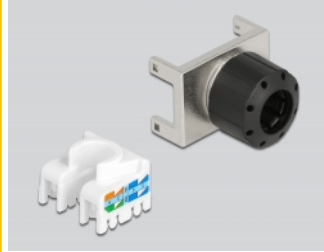

Delock Μονάδα Keystone RJ45 θηλυκή προς LSA Cat.6A 180° χωρίς εργαλεία μεταλλικό

Περιγραφή

Αυτή η μονάδα της Delock μπορεί να χρησιμοποιηθεί για τη σύνδεση ενός καλωδίου δικτύου και είναι κατάλληλη για εύκολη τοποθέτηση σε διάφορους συγκρατητές, όπως πίνακες συνδέσεων keystone, δίσκους συγκράτησης ή κυττία επιφάνειας τοποθέτησης.

Αρ. προϊόντος 87036

EAN: 4043619870363

Χώρα προέλευσης: China

Συσκευασία: Τσαντάκι με φερμουάρ

Προδιαγραφές

- Συνδετήρας:
 - 1 x RJ45 θηλυκό (8P/8C) >
 - 1 x LSA 180° (χωρίς εργαλεία)
- Προδιαγραφές Cat.6A
- Θωρακισμένο (STP)
- Πλευρά μονάδας με σφράγισμα καλωδίου
- Διάταξη ακροδεκτών TIA-568A/B
- Για καλώδια με συμπαγή ή μονόκλωνο αγωγό (26 - 22 AWG)
- Για διάμετρο καλωδίου από 6,0 - 8,5 χιλ.
- Για θύρες Keystone με 19,2 x 14,9 mm
- Υλικό: χυτο-πρεσαριστός ψευδάργυρος
- Διαστάσεις (ΜxΠxΥ): περ. 47,4 x 25,0 x 16,9 mm

Περιεχόμενα συσκευασίας

- Μονάδα Keystone
- Διαχειριστής καλωδίων

- Πλευρά μονάδας

Εικόνες

General

Προδιαγραφές:	Cat. 6A
---------------	---------

Interface

Συνδετήρας 1:	1 x θηλυκός RJ45
Συνδετήρας 2:	1 x LSA 180° (χωρίς εργαλεία)

Physical characteristics

Conductor gauge:	26 - 22 AWG
Υλικό:	χυτο-πρεσαριστός ψευδάργυρος
Shielding:	STP
Μήκος:	47.4 mm
Width:	25,0 mm
Height:	16,9 mm
Διάμετρος καλωδίου:	6,0 - 8,5 mm