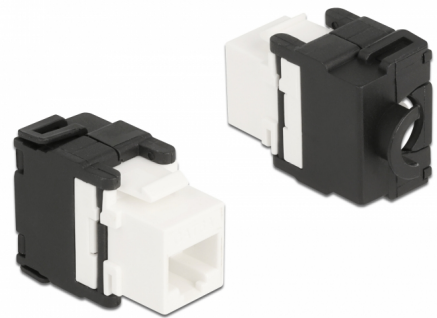

# Delock Keystone-modul RJ45 hona till LSA Cat.6A 180° verktygsfri

## Beskrivning

Modul från Delock som kan användas för att ansluta en nätverkskabel och passar för enkel snabbfäste i olika fästen, som t.ex. Keystone patchpaneler, ytplattor eller ytmonteringslådor.

## Specifikationer

- Anslutning:
  - 1 x RJ45 hona (8P/8C) >
  - 1 x LSA 180° (krävs inga verktyg)
- Cat.6A specifikation
- Oskärmad (UTP)
- TIA-568A/B pinout
- För fast eller tvinnad tråd (26 - 22 AWG)
- Kabelldiameter 6,0 - 8,5 mm
- För Keystone-portar med 19,2 x 14,9 mm
- Färg: vit
- Material: plast
- Mått (LxBxH): ca 41,5 x 26,5 x 17,1 mm