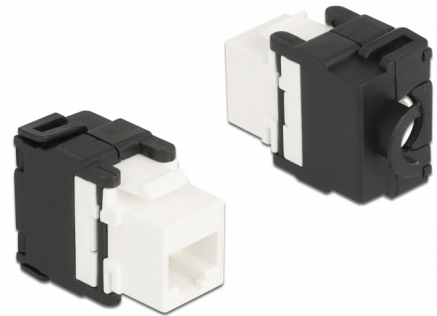

# Delock Keystone modul RJ45 ženski na LSA Cat.6A 180° bez alata

## Opis

Ovaj modul tvrtke Delock može se koristiti za spajanje mrežnog kabela i prikladan je za montažu umetanjem u razne držače, kao što su Keystone patch paneli, prednje ploče ili površinske kutije.

## Tehnički podaci

- Priključak:
  - 1 x RJ45 ženski (8P/8C) >
  - 1 x LSA 180° (bez alata)
- Cat.6A tehnički podaci
- Neoklopljen (UTP)
- TIA-568A/B raspored kontakata
- Za krutu ili pletenu žicu (26 - 22 AWG)
- Za promjere kabela od 6,0 - 8,5 mm
- Za Keystone priključke dimenzija 19,2 x 14,9 mm
- Boja: bijela
- Materijal: plastika
- Mjere (DxŠxV): oko 41,5 x 26,5 x 17,1 mm

## Sadržaj pakiranja

- Keystone modul
- Vođenje kabela

- Plastična vezica