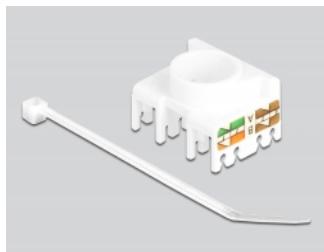

- Plastična vezica

Slike