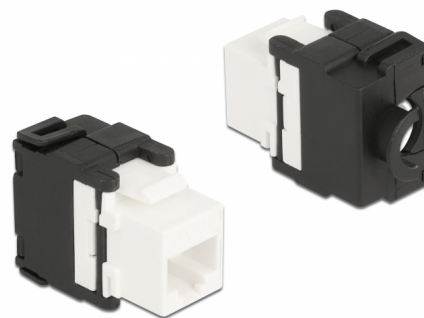

Delock Μονάδα Keystone RJ45 θηλυκή προς LSA Cat.6A 180° χωρίς εργαλεία

Περιγραφή

Αυτή η μονάδα της Delock μπορεί να χρησιμοποιηθεί για τη σύνδεση ενός καλωδίου δικτύου και είναι κατάλληλη για εύκολη τοποθέτηση σε διάφορους συγκρατητές, όπως πίνακες συνδέσεων keystone, δίσκους συγκράτησης ή κυτία επιφάνειας τοποθέτησης.

Αρ. προϊόντος 87034

EAN: 4043619870349

Χώρα προέλευσης: China

Συσκευασία: Τσαντάκι με φερμουάρ

Προδιαγραφές

- Συνδετήρας:
 - 1 x RJ45 θηλυκό (8P/8C) >
 - 1 x LSA 180° (χωρίς εργαλεία)
- Προδιαγραφές Cat.6A
- Αθωράκιστο (UTP)
- Διάταξη ακροδεκτών TIA-568A/B
- Για καλώδια με συμπαγή ή μονόκλωνο αγωγό (26 - 22 AWG)
- Για διάμετρο καλωδίου από 6,0 - 8,5 χιλ.
- Για θύρες Keystone με 19,2 x 14,9 mm
- Χρώμα: λευκό
- Υλικό: πλαστικό
- Διαστάσεις (ΜxΠxΥ): περ. 41,5 x 26,5 x 17,1 mm

Περιεχόμενα συσκευασίας

- Μονάδα Keystone
- Διαχειριστής καλωδίων

- Δερματικό

Εικόνες

General

Προδιαγραφές:	Cat. 6A
---------------	---------

Interface

Συνδετήρας 1:	1 x θηλυκός RJ45
Συνδετήρας 2:	1 x LSA 180° (χωρίς εργαλεία)

Physical characteristics

Conductor gauge:	26 - 22 AWG
Υλικό:	πλαστική
Shielding:	UTP
Μήκος:	41.5 mm
Width:	26,5 mm
Height:	17,1 mm
Χρώμα:	λευκό
Διάμετρος καλωδίου:	6,0 - 8,5 mm