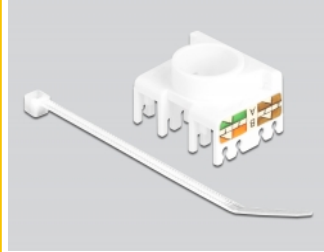

Delock Μονάδα Keystone RJ45 θηλυκή προς LSA Cat.6A 180° χωρίς εργαλεία

Περιγραφή

Αυτή η μονάδα της Delock μπορεί να χρησιμοποιηθεί για τη σύνδεση ενός καλωδίου δικτύου και είναι κατάλληλη για εύκολη τοποθέτηση σε διάφορους συγκρατητές, όπως πίνακες συνδέσεων keystone, δίσκους συγκράτησης ή κυτία επιφάνειας τοποθέτησης.

Αρ. προϊόντος 87034

EAN: 4043619870349

Χώρα προέλευσης: China

Συσκευασία: Τσαντάκι με φερμουάρ

Προδιαγραφές

- Συνδετήρας:
 - 1 x RJ45 θηλυκό (8P/8C) >
 - 1 x LSA 180° (χωρίς εργαλεία)
- Προδιαγραφές Cat.6A
- Αθωράκιστο (UTP)
- Διάταξη ακροδεκτών TIA-568A/B
- Για καλώδια με συμπαγή ή μονόκλωνο αγωγό (26 - 22 AWG)
- Για διάμετρο καλωδίου από 6,0 - 8,5 χιλ.
- Για θύρες Keystone με 19,2 x 14,9 mm
- Χρώμα: λευκό
- Υλικό: πλαστικό
- Διαστάσεις (ΜxΠxΥ): περ. 41,5 x 26,5 x 17,1 mm

Περιεχόμενα συσκευασίας

- Μονάδα Keystone
- Διαχειριστής καλωδίων

- Δερματικό

Εικόνες

General

Προδιαγραφές:	Cat. 6A
---------------	---------

Interface

Συνδετήρας 1:	1 x θηλυκός RJ45
Συνδετήρας 2:	1 x LSA 180° (χωρίς εργαλεία)

Physical characteristics

Conductor gauge:	26 - 22 AWG
Υλικό:	πλαστική
Shielding:	UTP
Μήκος:	41.5 mm
Width:	26,5 mm
Height:	17,1 mm
Χρώμα:	λευκό
Διάμετρος καλωδίου:	6,0 - 8,5 mm