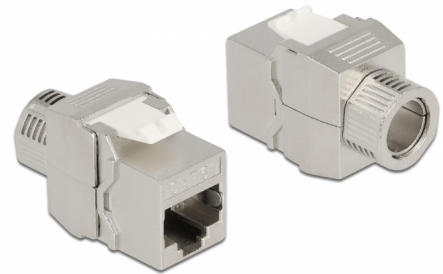

# Delock Keystone-modul RJ45 hona till LSA Cat.6A verktygsfri avskärmad

## Beskrivning

Modul från Delock som kan användas för att ansluta en nätverkskabel och passar för enkel snabbfäste i olika fästen, som t.ex. Keystone patchpaneler, ytplattor eller ytmonteringslådor.

## Specifikationer

- Anslutning:
  - 1 x RJ45 hona (8P/8C) >
  - 1 x LSA (krävs inga verktyg)
- Cat.6A specifikation
- Skärmad (STP)
- TIA-568A/B pinout
- För fast eller tvinnad tråd (24 - 22 AWG)
- Kabelldiameter 5,0 - 8,5 mm
- För Keystone-portar med 19,2 x 14,9 mm
- Material: formgjuten zink
- Mått (LxBxH): ca 38,5 x 16,1 x 22,4 mm

## Paketets innehåll

- Keystone-modul
- Kabelhanterare
- Kabelmontering

- Kopparremsa
- Låsmutter

---