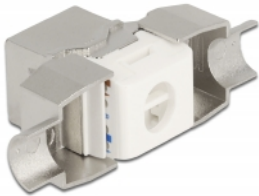

- Kopparremsa
- Låsmutter

Bilder