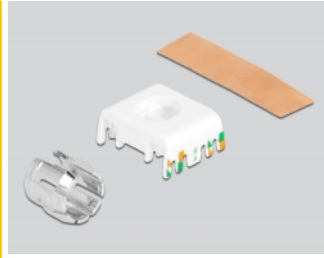

Delock Μονάδα Keystone RJ45 θηλυκή προς LSA Cat.6A χωρίς εργαλεία θωρακισμένο

Περιγραφή

Αυτή η μονάδα της Delock μπορεί να χρησιμοποιηθεί για τη σύνδεση ενός καλωδίου δικτύου και είναι κατάλληλη για εύκολη τοποθέτηση σε διάφορους συγκρατητές, όπως πίνακες συνδέσεων keystone, δίσκους συγκράτησης ή κυτία επιφάνειας τοποθέτησης.

Αρ. προϊόντος 87032

EAN: 4043619870325

Χώρα προέλευσης: China

Συσκευασία: Τσαντάκι με φερμουάρ

Προδιαγραφές

- Συνδετήρας:
 - 1 x RJ45 θηλυκό (8P/8C) >
 - 1 x LSA (χωρίς εργαλεία)
- Προδιαγραφές Cat.6A
- Θωρακισμένο (STP)
- Διάταξη ακροδεκτών TIA-568A/B
- Για καλώδια με συμπαγή ή μονόκλωνο αγωγό (24 - 22 AWG)
- Για διάμετρο καλωδίου από 5,0 - 8,5 χιλ.
- Για θύρες Keystone με 19,2 x 14,9 mm
- Υλικό: χυτο-πρεσαριστός ψευδάργυρος
- Διαστάσεις (ΜxΠxΥ): περ. 38,5 x 16,1 x 22,4 mm

Περιεχόμενα συσκευασίας

- Μονάδα Keystone
- Διαχειριστής καλωδίων
- Τοποθέτηση καλωδίου

- Λωρίδα χαλκού
- Παξιμάδι κλειδώματος

Εικόνες

General

Προδιαγραφές:	Cat. 6A
---------------	---------

Interface

Συνδετήρας 1:	1 x θηλυκός RJ45
Συνδετήρας 2:	1 x Cat.6A LSA (χωρίς εργαλεία)

Physical characteristics

Conductor gauge:	24 - 22 AWG
Υλικό:	χυτο-πρεσαριστός ψευδάργυρος
Shielding:	STP
Μήκος:	38,5 mm
Width:	16,1 mm
Height:	22,4 mm
Διάμετρος καλωδίου:	5,0 - 8,5 mm