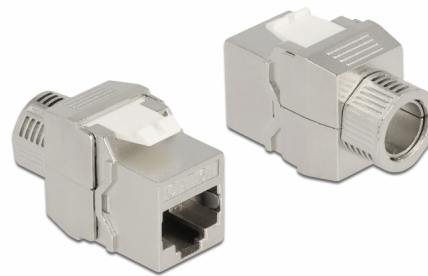

Delock Μονάδα Keystone RJ45 θηλυκή προς LSA Cat.6A χωρίς εργαλεία θωρακισμένο

Περιγραφή

Αυτή η μονάδα της Delock μπορεί να χρησιμοποιηθεί για τη σύνδεση ενός καλωδίου δικτύου και είναι κατάλληλη για εύκολη τοποθέτηση σε διάφορους συγκρατητές, όπως πίνακες συνδέσεων keystone, δίσκους συγκράτησης ή κυτία επιφάνειας τοποθέτησης.

Αρ. προϊόντος 87032

EAN: 4043619870325

Χώρα προέλευσης: China

Συσκευασία: Τσαντάκι με φερμουάρ

Προδιαγραφές

- Συνδετήρας:
 - 1 x RJ45 θηλυκό (8P/8C) >
 - 1 x LSA (χωρίς εργαλεία)
- Προδιαγραφές Cat.6A
- Θωρακισμένο (STP)
- Διάταξη ακροδεκτών TIA-568A/B
- Για καλώδια με συμπαγή ή μονόκλωνο αγωγό (24 - 22 AWG)
- Για διάμετρο καλωδίου από 5,0 - 8,5 χιλ.
- Για θύρες Keystone με 19,2 x 14,9 mm
- Υλικό: χυτο-πρεσαριστός ψευδάργυρος
- Διαστάσεις (ΜxΠxΥ): περ. 38,5 x 16,1 x 22,4 mm

Περιεχόμενα συσκευασίας

- Μονάδα Keystone
- Διαχειριστής καλωδίων
- Τοποθέτηση καλωδίου

- Λωρίδα χαλκού
- Παξιμάδι κλειδώματος

Εικόνες

General

Προδιαγραφές:	Cat. 6A
---------------	---------

Interface

Συνδετήρας 1:	1 x θηλυκός RJ45
Συνδετήρας 2:	1 x Cat.6A LSA (χωρίς εργαλεία)

Physical characteristics

Conductor gauge:	24 - 22 AWG
Υλικό:	χυτο-πρεσαριστός ψευδάργυρος
Shielding:	STP
Μήκος:	38,5 mm
Width:	16,1 mm
Height:	22,4 mm
Διάμετρος καλωδίου:	5,0 - 8,5 mm