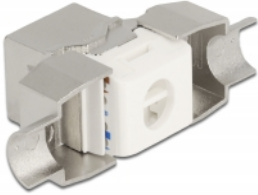

Delock Μονάδα Keystone RJ45 θηλυκή προς LSA Cat.6A χωρίς εργαλεία θωρακισμένο

Περιγραφή

Αυτή η μονάδα της Delock μπορεί να χρησιμοποιηθεί για τη σύνδεση ενός καλωδίου δικτύου και είναι κατάλληλη για εύκολη τοποθέτηση σε διάφορους συγκρατητές, όπως πίνακες συνδέσεων keystone, δίσκους συγκράτησης ή κυτία επιφάνειας τοποθέτησης.

Αρ. προϊόντος 87032

EAN: 4043619870325

Χώρα προέλευσης: China

Συσκευασία: Τσαντάκι με φερμουάρ

Προδιαγραφές

- Συνδετήρας:
 - 1 x RJ45 θηλυκό (8P/8C) >
 - 1 x LSA (χωρίς εργαλεία)
- Προδιαγραφές Cat.6A
- Θωρακισμένο (STP)
- Διάταξη ακροδεκτών TIA-568A/B
- Για καλώδια με συμπαγή ή μονόκλωνο αγωγό (24 - 22 AWG)
- Για διάμετρο καλωδίου από 5,0 - 8,5 χιλ.
- Για θύρες Keystone με 19,2 x 14,9 mm
- Υλικό: χυτο-πρεσαριστός ψευδάργυρος
- Διαστάσεις (ΜxΠxΥ): περ. 38,5 x 16,1 x 22,4 mm

Περιεχόμενα συσκευασίας

- Μονάδα Keystone
- Διαχειριστής καλωδίων
- Τοποθέτηση καλωδίου

- Λωρίδα χαλκού
- Παξιμάδι κλειδώματος

Εικόνες

General

Προδιαγραφές:	Cat. 6A
---------------	---------

Interface

Συνδετήρας 1:	1 x θηλυκός RJ45
Συνδετήρας 2:	1 x Cat.6A LSA (χωρίς εργαλεία)

Physical characteristics

Conductor gauge:	24 - 22 AWG
Υλικό:	χυτο-πρεσαριστός ψευδάργυρος
Shielding:	STP
Μήκος:	38,5 mm
Width:	16,1 mm
Height:	22,4 mm
Διάμετρος καλωδίου:	5,0 - 8,5 mm