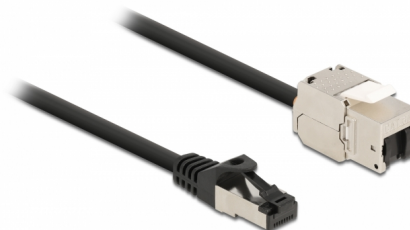

Delock Cablu RJ45 tată la modul Keystone RJ45 mamă Cat.6A, 5 m, negru

Descriere scurta

Acest cablu de rețea de la Delock poate fi utilizat pentru a extinde și conecta diverse dispozitive. Modulul Keystone poate fi utilizat pentru montarea în diverse suporturi, cum ar fi panouri de patch-uri keystone, plăci de față sau cutii de montare la suprafață.

5 m

Nr. 87030

EAN: 4043619870301

Țara de origine: China

Pachet: Pungă din plastic
cu închidere tip fermoar

Detalii tehnice

- Conectori:
 - 1 x RJ45 tată >
 - 1 x modul Keystone RJ45 mamă
- Specificație Cat.6A
- Ecranat (S/FTP)
- Modul Keystone cu capac de praf
- Contacte placate cu aur
- Pentru porturi Keystone de 19,2 x 14,9 mm
- Grosime cablu: 26 AWG
- Lungimea incl. conectori: aprox. 5 m
- Culoare: negru
- Material: PVC / metal

Cerinte de sistem

- Un port tată RJ45 liber
- Un port RJ45 mamă disponibil

Pachetul contine

- Cablu RJ45

Imagini

General

Specification:	Cat. 6A
----------------	---------

Interface

Conector 1:	1 x RJ45 tată
Conector 2:	1 x modul Keystone RJ45 mamă

Physical characteristics

Conductor gauge:	26 AWG
Material:	PVC / metal
Shielding:	S/FTP
Lungime:	5 m
Colour:	negru