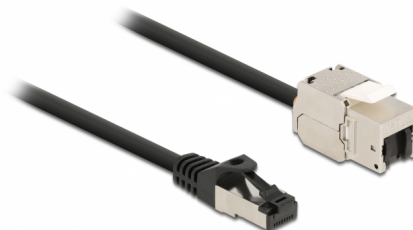

# Delock Kabel męski RJ45 do modułu Keystone RJ45 żeński Cat.6A 5 m, czarny

## Opis

Kabel sieciowy Delock może być wykorzystany do łączenia różnych urządzeń. Moduł Keystone może zostać wykorzystany do montowania różnych uchwytów, takich jak krosownice keystone, płytki frotowe bądź skrzynki naścienne.

## Szczegóły techniczne

- Złącze:
  - 1 x RJ45 męski >
  - 1 x moduł Keystone RJ45 żeński
- Specyfikacja Cat.6A
- Ekranowana (S/FTP)
- Moduł Keystone z zatyczką p.pyłową
- Połączane styki
- Dla portów keystone z 19,2 x 14,9 mm
- Rodzaj kabla: 26 AWG
- Długość ze złączami: ok. 5 m
- Kolor: czarny
- Materiał: PVC / metal

## Physical characteristics

Conductor gauge:	26 AWG
Materiał:	PVC / metal
Shielding:	S/FTP
Długość:	5 m
Kolor:	czarny